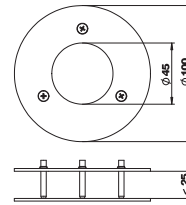

Стыковая рамка для ISSRM45F

| Тип | Цвет | Уп. Шт. | Вес кг/100 шт. | Арт.-№ |
|-----------------|-------------|---------|----------------|----------------|
| DAB-F RW | белоснежный | 1 | 20,700 | 6290269 |
| St. Сталь | | €/шт. | | |

Потолочная накладка для аккуратного завершения монтажа при прохождении гибкого рукава через подвесной потолок.

Разделительная перегородка для ISSRM45F

| Тип | Цвет | Длина мм | Уп. м | Вес кг/100 м | Арт.-№ |
|---------------------|--------------|----------|-------|--------------|----------------|
| 2371 40 | светло-серый | 2000 | 60 | 13,500 | 6023096 |
| ПВХ поливинилхлорид | | €/м | | | |

Разделительная перегородка для разделения внутреннего пространства коробов высотой 40 мм и электромонтажных колонн при наличии разных уровней напряжения.