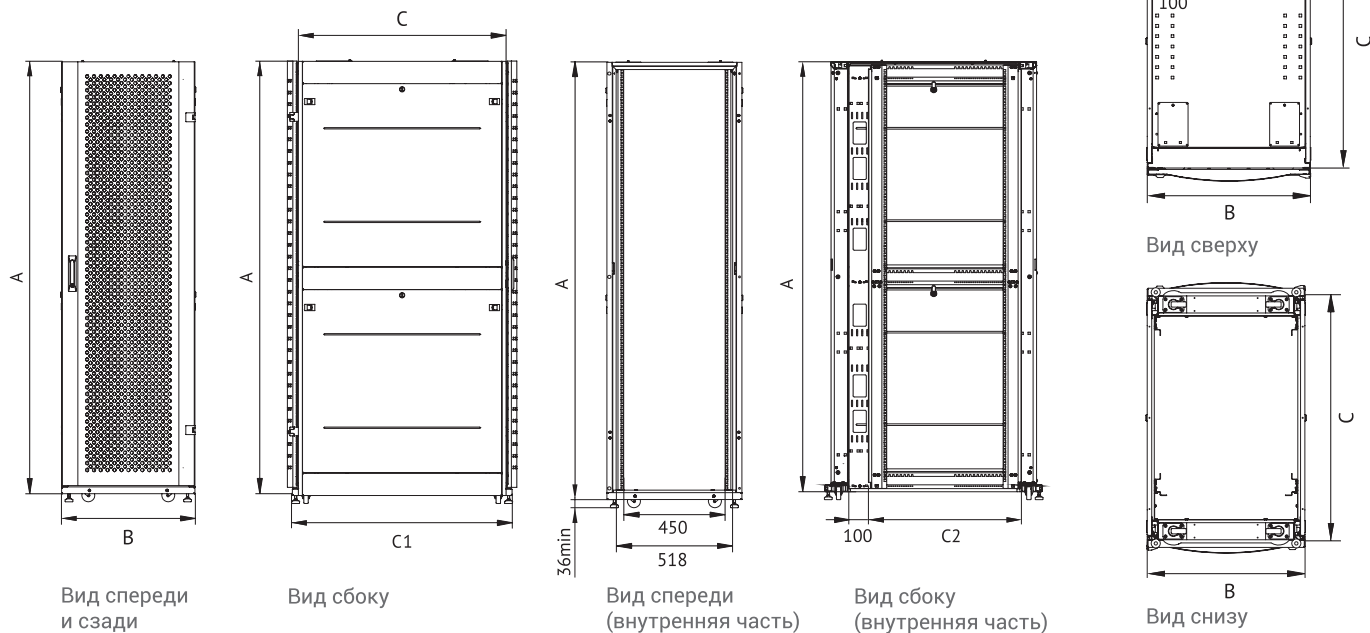

Технические характеристики ШТК-С Проф

ШТК-СП шириной 600 мм