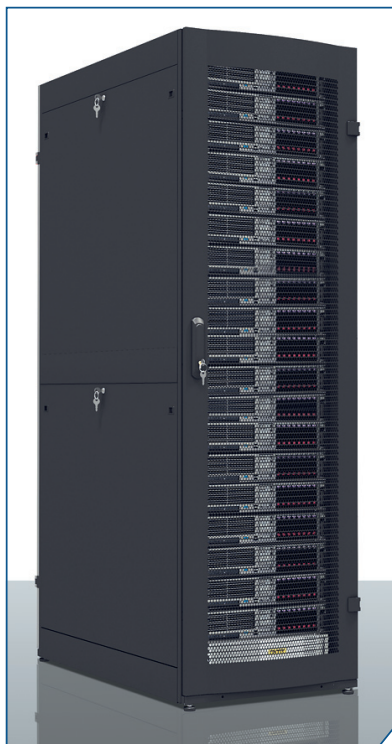

Серверный телекоммуникационный шкаф серии ШТК-С Проф

Высота (U)

42U, 45U, 48U

Ширина (мм)

600, 800

Глубина (мм)

930, 1130