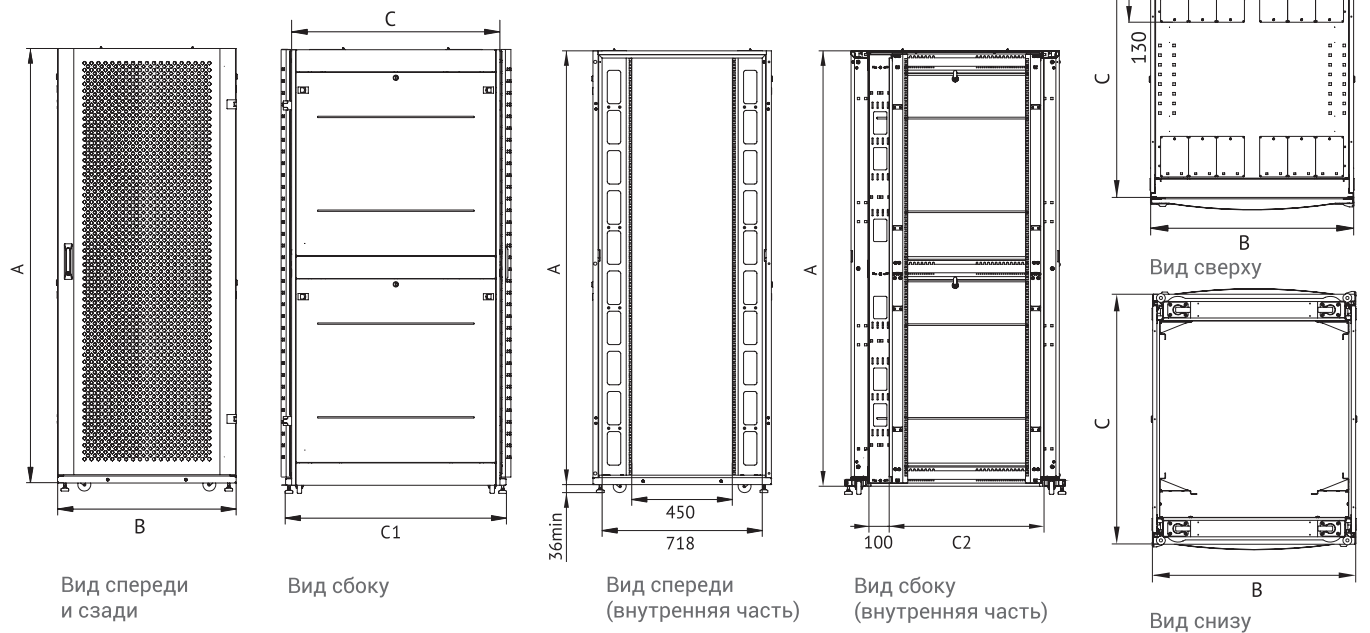

ШТК-СП шириной 800 мм

Технические характеристики

Модификация	Высота (У)	А	В	С	С1	С2	Габариты в упаковке
		Высота (мм)	Ширина (мм)	Глубина (мм)	Глубина (мм)	Полезная глубина (мм)	ВхШхГ (мм)
ШТК-СП-42.6.10	42	1950	600	930	990	690	2150x650x1140
ШТК-СП-42.8.10	42	1950	800	930	990	690	2150x850x1140
ШТК-СП-42.6.12	42	1950	600	1130	1190	890	2150x650x1340
ШТК-СП-42.8.12	42	1950	800	1130	1190	890	2150x850x1340
ШТК-СП-48.6.10	48	2215	600	930	990	690	2450x650x1140
ШТК-СП-48.8.10	48	2215	800	930	990	690	2450x850x1140
ШТК-СП-48.6.12	48	2215	600	1130	1190	890	2450x650x1340
ШТК-СП-48.8.12	48	2215	800	1130	1190	890	2450x850x1340

Демонтаж вертикального органайзера увеличивает полезную глубину на 100 мм. Шкафы поставляются в собранном виде на поддоне 150 мм.