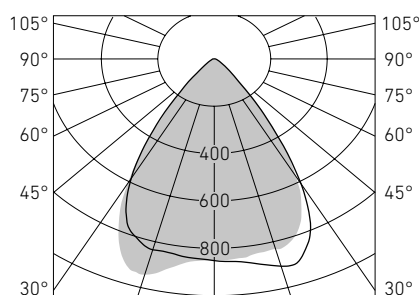

Характеристики

Коррелированная цветовая температура – 5000 К

Индекс цветопередачи – 70

Коэффициент пульсации светового потока < 5%

FREGAT FLOOD LED (60)