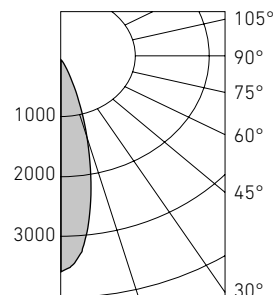

FREGAT FLOOD LED (30)