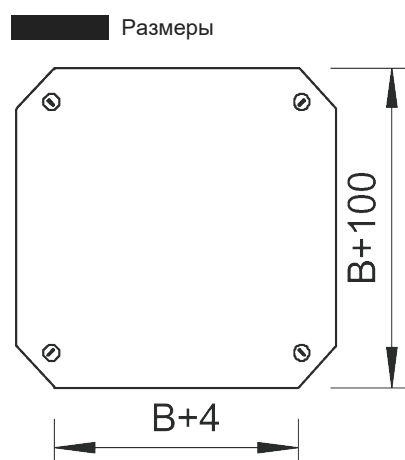

## Крышка крестообразной секции 050-300 мм

Артикул: 7128614  
Тип: DFK 100 FS

Крышка крестообразной секции с поворотными фиксаторами.

Тип	Ширина, мм	Толщина материала, мм	Упаковка, шт.	Вес, кг/100 шт.	Арт. №
DFK 100 FS	100	1	1	30,000	7128614
DFK 150 FS	150	1	1	45,000	7128622
DFK 200 FS	200	1	1	70,000	7128630
DFK 300 FS	300	1	1	125,000	7128657
DFK 100 DD	100	1	1	33,000	7131089
DFK 200 DD	200	1	1	77,000	7131100
DFK 300 DD	300	1	1	137,000	7131127