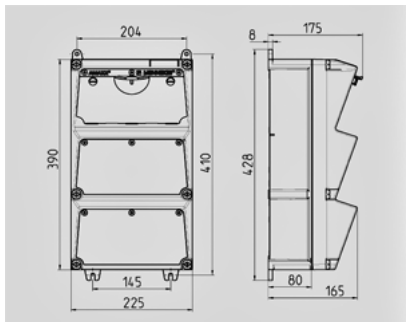

**AMAXX® -**
**930001**

a

 a  
a

(AMAPLAST)

	6 . SCHUKO® 16A, 230
	1 40A, 4 , 0,03A
	6 16A, 1 , C
	100 A
InA	30 A
RDF	0,95
/	2 5 x 25 ²
	390 x 225 ( . x .)
	IP 44

**Чертеж 1 MB 522**

Глубина корпусов при различной комплектации.

Розетки	Класс защиты	Глубина
SCHUKO® 16A, 230В	IP 44	175 мм
	IP 67	194 мм
CEE 16A, 3п, 230В	IP 44	204 мм
	IP 67	205 мм
CEE 16A, 5п, 400В	IP 44	209 мм
	IP 67	213 мм
CEE 32A, 5п, 400В	IP 44	221 мм
	IP 67	227 мм
CEE 63A, 5п, 400В	IP 44	248 мм
	IP 67	248 мм

Кабельные вводы: при различной комплектации. по 2 ввода М 40 сверху и снизу, по 2 ввода М 20 сверху и снизу - для прорезания