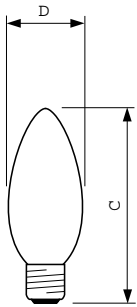

Standard Candle B35 frosted

STAN 60W E27 230V B35 FR 1CT/10X10F

Лампы из матового стекла с вакуумной или газонаполненной колбой и цоколем типа E, выполненные в форме свечи

Данные о продукции

Общая информация	
Цоколь	E27 [E27]
Рабочее положение	S90 [Standing +/-90D or Base Down (BDH)]
Номинальный срок службы (ном.)	1000 h
Технические характеристики освещения	
Светоотдача (ном.)	630 lm
Коэффициент цветопередачи (ном.)	100
Эксплуатационные и электрические характеристики	
Power (Rated) (Nom)	60 W
Напряжение (ном.)	230 V
Системы управления и регулировка яркости света	
Возможность изменения яркости света	Yes
Механические компоненты и корпус	
Финишная обработка колбы	Frosted (FR)

Соответствие требованиям и область применения	
Метка энергоэффективности (EEL)	E
Данные об изделии	
Полный код продукта	871150005651150
Название продукта для заказа	Standard 60W E27 230V B35 FR 1CT/10X10F
EAN/UPC — продукт	8711500056511
Код заказа	05651150
Нумератор — количество на упаковку	1
Нумератор — упаковок на внешний короб	100
Материал № (12NC)	921501644214
Вес нетто (шт.)	0.015 kg
ILCOS Code	IBB/F-60-230-E27-35

Standard Candle B35 frosted

Чертеж размеров

Product	D	C (max)
Standard 60W E27 230V B35 FR 1CT/10X10F	35 mm	96.5 mm

CAN STD 60W E27 230V B35 FR