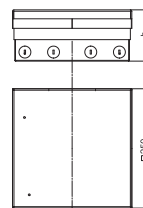

Лючок UDHOME9 с монтажной коробкой MT4, укомплектованный, из нержавеющей стали

Тип	Раз- мер h	Высота пола	Толщина напольного покрытия	Уп. Вес		Арт.-№		
				мм	мм		шт.	кг/100 шт.
UDHOME9 2M MT V	95	95 - 125	15	1	532,000	7427312		

CuZn Латунь

€/шт.

Квадратный лючок для установки в фальшполу и в стяжке с сухим типом уборки. Корпус с отверстиями для ввода труб (M25). Верхняя часть выравнивается по поверхности напольного покрытия с помощью 4-х регулируемых опор. Минимальная монтажная глубина составляет 95 мм, диапазон регулирования + 30 мм.

Видимые в напольном покрытии поверхности изготовлены из латуни

В комплект поставки входят 3 модульные рамки MT4 45 2-2 для прямого монтажа электроустановочных изделий Modul 45. Одна из них укомплектована 2-мя двойными розетками с заземляющим контактом белоснежного цвета.