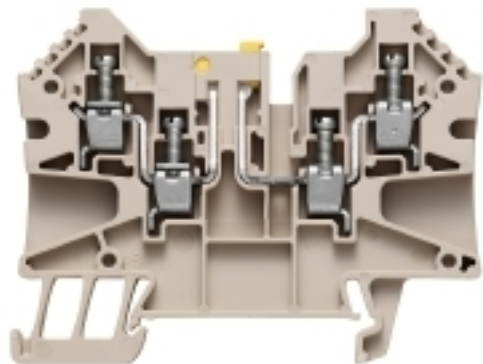

**W-серия
WTR 4/ZZ**

Weidmüller Interface GmbH & Co. KG
Klingenbergstraße 16
D-32758 Detmold
Germany
Fon: +49 5231 14-0
Fax: +49 5231 14-292083
www.weidmueller.com

Обширный и разнообразный ассортимент изделий от 0,05 до 300 мм² предоставляет разнообразные возможности применения.

Закаленная сталь для восприятия механических нагрузок и высококачественная медь с оловянным покрытием обеспечивают улучшенную проводимость. Все материалы прошли проверку в соответствии с действующими экологическими директивами и соответствуют RoHS.

Общие данные заказа

Тип	WTR 4/ZZ
Номер для заказа	1905090000
Исполнение	W-серия, Измерительная клемма с размыкателем, Расчетное сечение: 4 мм², Винтовое соединение
GTIN (EAN)	4032248523344
Норма упаковки (VPE)	50 штук