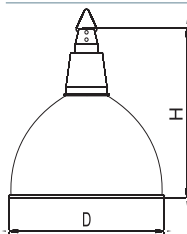

## КОНСТРУКЦИЯ

Корпус	Алюминий.
Отражатель	Алюминий.
Решетка	Сталь (заказывается дополнительно).
Цвет	Белый, серый, синий, черный порошковая краска.
Установка:	Светильник монтируется на опорную поверхность из несгораемого материала или подвешивается.

## ГАБАРИТНЫЕ РАЗМЕРЫ

Наименование

Размеры, мм

HCO17-60 Kupol

D	H
320	415

Наименование	Код	Тип КСС	Масса, кг
HCO17-60-002 Kupol G	1017060002	Д	1.13
HCO17-60-102 Kupol K	1017060102	Д	1.13
HCO17-60-202 Kupol W	1017060202	Д	1.13
HCO17-60-302 Kupol B	1017060302	Д	1.13