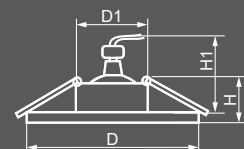

## CD950

Габариты (DxH): 115x23mm  
Монтаж, диаметр (D1): 65mm  
Монтажная высота (H1): 50mm

## CD951

Габариты (DxH): 95x23mm  
Монтаж, диаметр (D1): 65mm  
Монтажная высота (H1): 50mm

## CD958

**32656**  
прозрачный / белый

Габариты (DxH): 100x25mm  
Монтаж, диаметр (D1): 60mm  
Монтажная высота (H1): 50mm