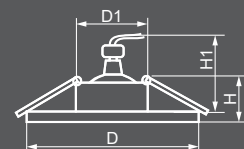

## CD950

Габариты (DxH): 115x23mm  
Монтаж, диаметр (D1): 65mm  
Монтажная высота (H1): 50mm

## CD951

Габариты (DxH): 95x23mm  
Монтаж, диаметр (D1): 65mm  
Монтажная высота (H1): 50mm

## CD958

**32656**  
прозрачный / белый

Габариты (DxH): 100x25mm  
Монтаж, диаметр (D1): 60mm  
Монтажная высота (H1): 50mm