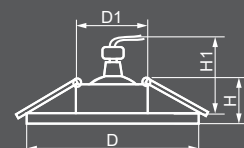

## CD951

Габариты (DxH): 95x23mm  
Монтаж, диаметр (D1): 65mm  
Монтажная высота (H1): 50mm

## CD958

**32656**  
прозрачный / белый

Габариты (DxH): 100x25mm  
Монтаж, диаметр (D1): 60mm  
Монтажная высота (H1): 50mm