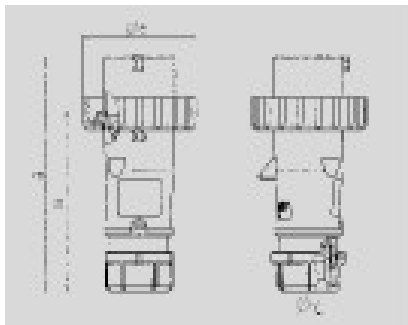

AM-TOP -

3777

	16 A
	7
	400 B
	6
	50-60
T	
	IP 67

Назначение 2-полюс 2-полюс 218	А Полоса	16		32	
		7	7	7	7
Размеры, мм	a	147		160	
	b	87		101	
	c	114		138	
	y	16		22	
Кольцо для кабеля		1		2,5	
Степень защиты		—2,5		—8	