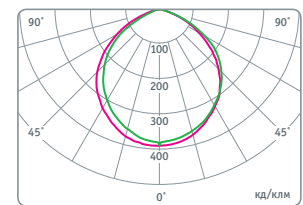

Код продукта	Мощность, Вт	Напряжение, В	Цветовая температура, К	Вес, кг	Световой поток, лм	Угол светового потока, град.	Коэф. мощн., $\cos \varphi$	Размер, $l \times h \times b$, мм	Кол-во в упаковке шт.	Штрихкод
NFL-M-150-5K-BL-IP65-LED	150	170–264	5000	3,4	14000	100	>0,95	320 x 405 x 70	1/4	4680043 14013 8
NFL-M-200-5K-BL-IP65-LED	200	170–264	5000	4,4	20000	100	>0,95	375 x 425 x 95	1/4	4680043 14014 5
NFL-M-300-5K-BL-IP65-LED	300	170–264	5000	7,7	30000	100	>0,95	395 x 465 x 100	1/1	4680043 14015 2