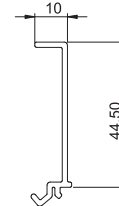

ПВХ поливинилхлорид

€/шт.

Заглушка для короба Rapid 80 GK.

Разделительная перегородка

| Тип | Уп. Вес | | Арт.-№ |
|---------|---------|----------|---------|
| | м | кг/100 м | |
| GK-TW70 | 40 | 17,400 | 6274900 |

ПВХ поливинилхлорид

€/м

Разделительная перегородка для монтажа в кабельных коробах Rapid 80 GK (GA) или в монтажных колоннах ISS при наличии разных уровней напряжения.

Фиксатор крышки короба

| Тип | Уп. Вес | | Арт.-№ |
|-------|---------|------------|---------|
| | Шт. | кг/100 шт. | |
| KL80A | 20 | 0,680 | 6288640 |