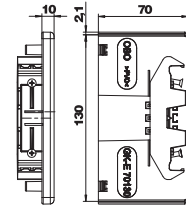

ПВХ поливинилхлорид

€/шт.

T-образная секция для изменения направления коробов Rapid 80 GK, поставляется без крышки.

Заглушка

| Тип | Цвет | Уп. Вес | | Арт.-№ |
|--------------|--------------|---------|------------|---------|
| | | Шт. | кг/100 шт. | |
| GK-E70130RW | белоснежный | 1 | 5,400 | 6274570 |
| GK-E70130CW | кремовый | 1 | 5,400 | 6274571 |
| GK-E70130LGR | светло-серый | 1 | 5,400 | 6274572 |
| GK-E70130GR | серый камень | 1 | 5,400 | 6274576 |

ПВХ поливинилхлорид

€/шт.

Заглушка для короба Rapid 80 GK.

Разделительная перегородка

| Тип | Уп. Вес | | Арт.-№ |
|---------|---------|----------|---------|
| | м | кг/100 м | |
| GK-TW70 | 40 | 17,400 | 6274900 |

ПВХ поливинилхлорид

€/м

Разделительная перегородка для монтажа в кабельных коробах Rapid 80 GK (GA) или в монтажных колоннах ISS при наличии разных уровней напряжения.

Фиксатор крышки короба

| Тип | Уп. Вес | | Арт.-№ |
|-------|---------|------------|---------|
| | Шт. | кг/100 шт. | |
| KL80A | 20 | 0,680 | 6288640 |