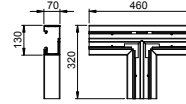

ПВХ поливинилхлорид

€/шт.

T-образная секция для изменения направления коробов Rapid 80 GK, поставляется без крышки.

Заглушка

| Тип | Цвет | Уп. Вес | | Арт.-№ |
|--------------|--------------|---------|------------|---------|
| | | Шт. | кг/100 шт. | |
| GK-E70130RW | белоснежный | 1 | 5,400 | 6274570 |
| GK-E70130CW | кремовый | 1 | 5,400 | 6274571 |
| GK-E70130LGR | светло-серый | 1 | 5,400 | 6274572 |
| GK-E70130GR | серый камень | 1 | 5,400 | 6274576 |

ПВХ поливинилхлорид

€/м

Разделительная перегородка для монтажа в кабельных коробах Rapid 80 GK (GA) или в монтажных колоннах ISS при наличии разных уровней напряжения.

Фиксатор крышки короба

| Тип | Уп. Вес | | Арт.-№ |
|-------|---------|------------|---------|
| | Шт. | кг/100 шт. | |
| KL80A | 20 | 0,680 | 6288640 |