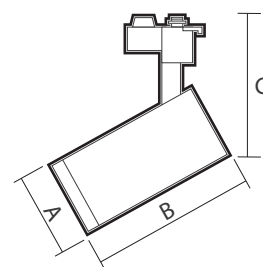

PTR 0728 ZOOM 15°

PTR 0728 ZOOM 60°

Код для заказа	Штрих-код	Артикул	Мощность системы, Вт	Световой поток при угле светораспределения 60°, лм	Цвет корпуса	Размеры, АхВхС, мм	Вес, кг	Упак., шт.
5030534	4895205030534	PTR 0728 ZOOM 28w 4000K 15-60° BL IP40	28	2520	черный	Ø80x170x130	0,405	1/40
5030558	4895205030558	PTR 0728 ZOOM 28w 4000K 15-60° WH IP40	28	2520	белый	Ø80x170x130	0,405	1/40