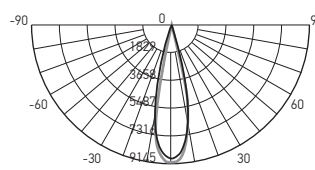

НОВИНКА

КЛАСС ЗАЩИТЫ
IP40

РЕГУЛИРУЕМЫЙ УГОЛ СВЕТА

от 15° до 60°

ВЫСОКОЕ КАЧЕСТВО СВЕТА

Ra>80, коэффициент пульсации менее 5%

РЕГУЛИРОВКА В ШИРОКОМ ДИАПАЗОНЕ

В двух плоскостях

PTR 0728 ZOOM 15°

PTR 0728 ZOOM 60°

Код для заказа	Штрих-код	Артикул	Мощность системы, Вт	Световой поток при угле светораспределения 60°, лм	Цвет корпуса	Размеры, АхВхС, мм	Вес, кг	Упак., шт.
5030534	4895205030534	PTR 0728 ZOOM 28w 4000K 15-60° BL IP40	28	2520	черный	Ø80x170x130	0,405	1/40
5030558	4895205030558	PTR 0728 ZOOM 28w 4000K 15-60° WH IP40	28	2520	белый	Ø80x170x130	0,405	1/40