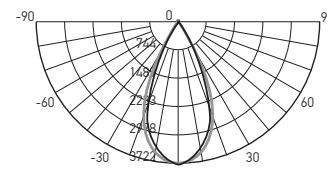

НОВИНКА

КЛАСС ЗАЩИТЫ
IP40

РЕГУЛИРУЕМЫЙ УГОЛ СВЕТА

от 15° до 60°

ВЫСОКОЕ КАЧЕСТВО СВЕТА

Ra>80, коэффициент пульсации менее 5%

РЕГУЛИРОВКА В ШИРОКОМ ДИАПАЗОНЕ

В двух плоскостях

PTR 0728 ZOOM 15°

PTR 0728 ZOOM 60°

Код для заказа	Штрих-код	Артикул	Мощность системы, Вт	Световой поток при угле светораспределения 60°, лм	Цвет корпуса	Размеры, АхВхС, мм	Вес, кг	Упак., шт.
5030534	4895205030534	PTR 0728 ZOOM 28w 4000K 15-60° BL IP40	28	2520	черный	Ø80x170x130	0,405	1/40
5030558	4895205030558	PTR 0728 ZOOM 28w 4000K 15-60° WH IP40	28	2520	белый	Ø80x170x130	0,405	1/40