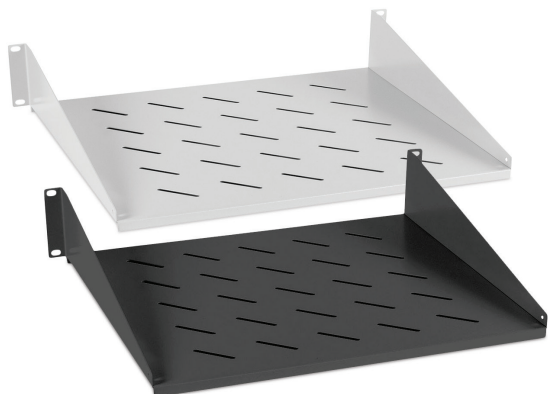

Решения для кроссовых узлов • Полки 19"

Полки консольные

Описание:

Размеры

- высота: 1, 2 U
- глубина: 200, 315, 400 мм

Грузоподъемность

- 15, 20 кг статической нагрузки

Тип установки

- крепление к двум 19" направляющим в 4-х точках

Прочее

- материал: сталь 1,3 мм
- перфорация

Цвет

- ● серый (RAL 7035)
- ● черный (RAL 9004)
- порошковая покраска

Код для заказа	Артикул	Высота, U	Глубина, мм	Нагрузка, кг	Цвет
7310c	SH-J017-1U-200	1	200	15	● Серый
7075c	SH-J017-1U-315	1	315	15	
7076c	SH-J017-2U-315	2	315	20	
7766c	SH-J017-2U-400	2	400	20	● Черный
8628c	SH-J017-1U-200-BK	1	200	15	
8626c	SH-J017-1U-315-BK	1	315	15	
8627c	SH-J017-2U-315-BK	2	315	20	
8629c	SH-J017-2U-400-BK	2	400	20	

Полки стационарные до 60 кг

Описание:

Размеры

- - глубина: 280, 400, 600, 700 мм
- - габаритная ширина: 450, 495 мм

Грузоподъемность

- - 60 кг статической нагрузки

Тип установки

- - крепление к боковым сторонам 19" направляющим в 4-х точках

Цвет

- ● серый (RAL 7035)
- ● черный (RAL 9004)
- порошковая покраска

Прочее

- материал: сталь 1,3 мм
- перфорация

Код для заказа	Артикул	Глубина, мм	Ширина, мм	Применение	Цвет
7071c	SH-J018-WM45	280	495	Настенный шкаф Cabeus глубиной 450 мм	● Серый
8619c	SH-J018-WM45-BK				● Черный
7229c	SH-J018-FC-600m	400	495	Напольные и настенные шкафы Cabeus глубиной 600 мм	● Серый
8620c	SH-J018-FC-600m-BK				● Черный
7166c	SH-J018-FC-800m	600	495	Напольные шкафы Cabeus глубиной 800 мм	● Серый
8622c	SH-J018-FC-800m-BK				● Черный
7074c	SH-J018-FC-1000	700	495	Напольные шкафы Cabeus глубиной 1000 мм	● Серый
8624c	SH-J018-FC-1000-BK				● Черный
7164c	RA-J018-FC-700	700	450	Открытые стойки Cabeus	● Серый