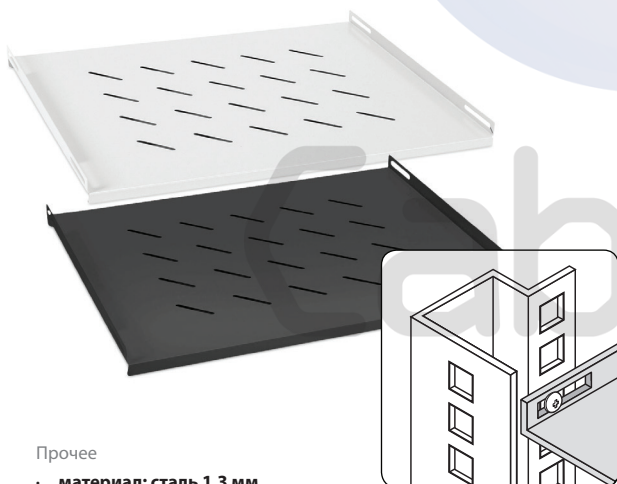

Решения для кроссовых узлов • Полки 19"

Полки консольные

Описание:

Размеры

- высота: 1, 2 U
- глубина: 200, 315, 400 мм

Грузоподъемность

- 15, 20 кг статической нагрузки

Тип установки

- крепление к двум 19" направляющим в 4-х точках

Прочее

- материал: сталь 1,3 мм
- перфорация

Цвет

- ● серый (RAL 7035)
- ● черный (RAL 9004)
- порошковая покраска

Код для заказа	Артикул	Высота, U	Глубина, мм	Нагрузка, кг	Цвет
7310c	SH-J017-1U-200	1	200	15	● Серый
7075c	SH-J017-1U-315	1	315	15	
7076c	SH-J017-2U-315	2	315	20	
7766c	SH-J017-2U-400	2	400	20	● Черный
8628c	SH-J017-1U-200-BK	1	200	15	
8626c	SH-J017-1U-315-BK	1	315	15	
8627c	SH-J017-2U-315-BK	2	315	20	
8629c	SH-J017-2U-400-BK	2	400	20	

Полки стационарные до 60 кг

Описание:

Размеры

- - глубина: 280, 400, 600, 700 мм
- - габаритная ширина: 450, 495 мм

Грузоподъемность

- - 60 кг статической нагрузки

Тип установки

- - крепление к боковым сторонам 19" направляющим в 4-х точках

Цвет

- ● серый (RAL 7035)
- ● черный (RAL 9004)
- порошковая покраска

Прочее

- материал: сталь 1,3 мм
- перфорация

Код для заказа	Артикул	Глубина, мм	Ширина, мм	Применение	Цвет
7071c	SH-J018-WM45	280	495	Настенный шкаф Cabeus глубиной 450 мм	● Серый
8619c	SH-J018-WM45-BK				● Черный
7229c	SH-J018-FC-600m	400	495	Напольные и настенные шкафы Cabeus глубиной 600 мм	● Серый
8620c	SH-J018-FC-600m-BK				● Черный
7166c	SH-J018-FC-800m	600	495	Напольные шкафы Cabeus глубиной 800 мм	● Серый
8622c	SH-J018-FC-800m-BK				● Черный
7074c	SH-J018-FC-1000	700	495	Напольные шкафы Cabeus глубиной 1000 мм	● Серый
8624c	SH-J018-FC-1000-BK				● Черный
7164c	RA-J018-FC-700	700	450	Открытые стойки Cabeus	● Серый