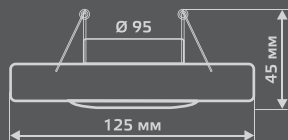

GY003

Тип лампы	GU5.3
Максимальная мощность	50 Вт
Степень защиты	IP20
Материал	гипс
Цвет	белый
Количество в упаковке	1/24

GYPSUM