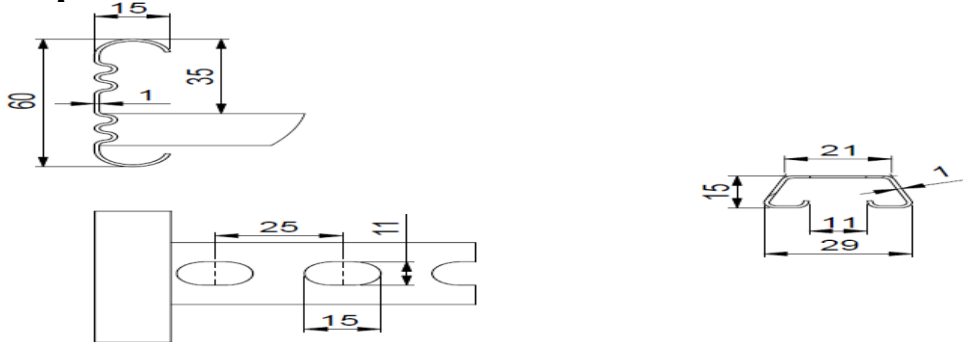

## Кабельная лестница KS20-400 L=6000 PG код 1449504 (УХЛ 2 ГОСТ 15150-69)

**1. Назначение.** Кабельная лестница служит в качестве полки для прокладки по ней кабельных трасс.

### 3. Технические характеристики и условия эксплуатации

Кабельная лестница KS20-400 L=3000 PG	Код 1449504
Габаритные размеры, мм	
длина	6000
ширина	400
высота	60
толщина	1,00
Масса, кг	6,3
Тип обработки	Предварительно оцинкованное изделие по методу Сендзимир, толщина цинкового покрытия 20 мкм
Срок службы	20 лет в отапливаемых и не отапливаемых помещениях с низким уровнем конденсации, без агрессивных сред.
Гарантия	1 год
Кол-во изделий на которое распространяется паспорт	Серийное производство