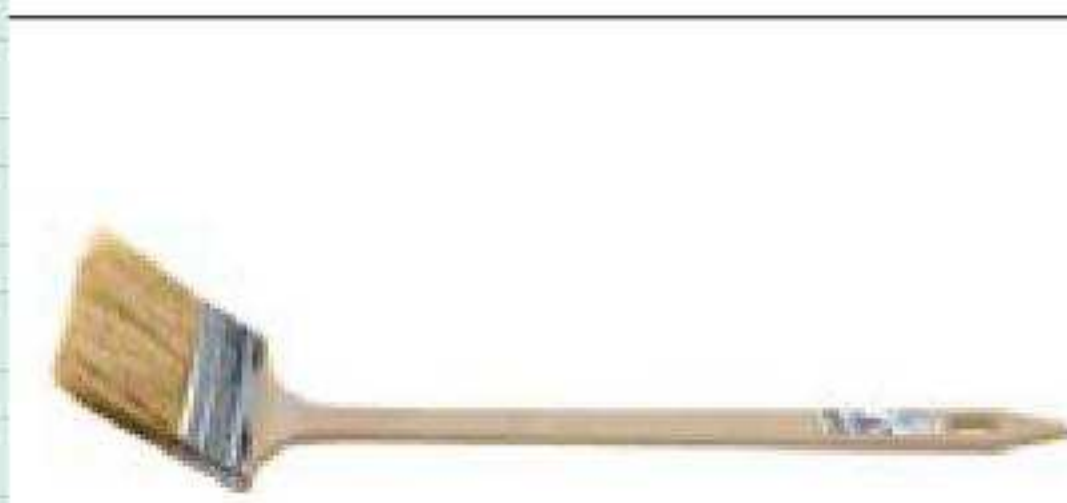

01223	FIT IT	1" (25 мм)	12/240
01224	FIT IT	1,5" (38 мм)	12/240
01225	FIT IT	2" (50 мм)	12/180
01226	FIT IT	2,5" (63 мм)	12/120
01227	FIT IT	3" (75 мм)	12/120

Для работы со всеми видами лакокрасочных материалов. Используется для окраски батарей, работы в труднодоступных местах. Натуральная светлая щетина, пластиковая ручка.

КИСТЬ УЗКАЯ

01244	FIT IT	10 мм	60/1800
01245	FIT IT	15 мм	60/1800
01246	FIT IT	20 мм	60/1800
01247	FIT IT	25 мм	60/1200
01248	FIT IT	30 мм	60/1200

Для работы со всеми видами лакокрасочных материалов. Применяется как доводочная, а также для работы в труднодоступных местах. Натуральная светлая щетина, деревянная ручка.

КИСТЬ ХУДОЖЕСТВЕННАЯ

01251	FIT IT	№6 (5 мм)	3600
01252	FIT IT	№8 (8 мм)	3600
01253	FIT IT	№10 (11 мм)	1200
01254	FIT IT	№14 (15 мм)	1200
01255	FIT IT	№18 (20 мм)	600

Плоская. Для работы со всеми видами лакокрасочных материалов. Натуральная светлая щетина, деревянная ручка.

КИСТЬ УЗКАЯ УГЛОВАЯ

01274	FIT IT	10 мм	12/600
01275	FIT IT	15 мм	12/600
01276	FIT IT	20 мм	12/600
01277	FIT IT	25 мм	12/480
01278	FIT IT	30 мм	12/360

Плоская. Для работы со всеми видами лакокрасочных материалов. Натуральная светлая щетина, деревянная ручка.