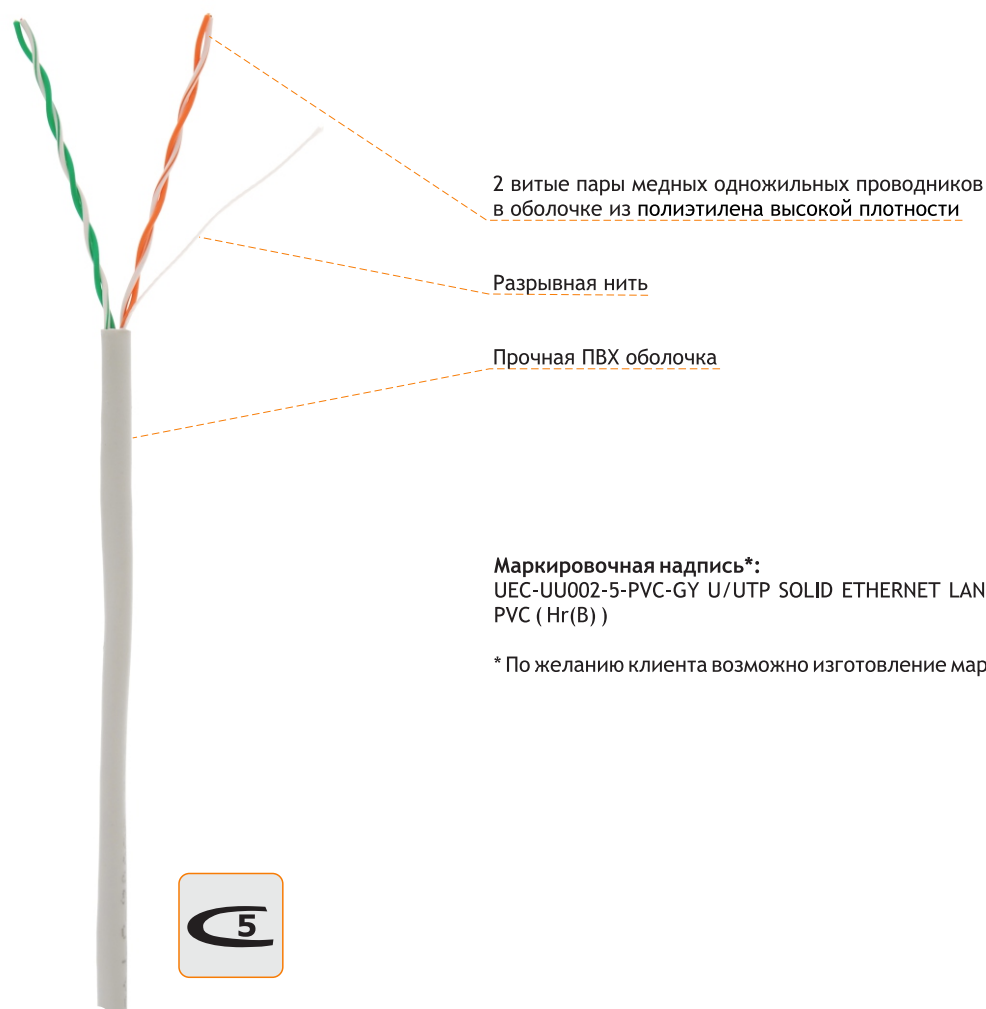

UEC-UU002-5-PVC-GY Кабель UTP 2 пары, Кат.5, внутренний, PVC, одножильный, 100МГц, 305 м

- ✓ Скорость передачи - 100Мбит/с
- ✓ Для внутренней прокладки

Двупарный кабель на основе витой пары, категории 5 применяется для организации кабельных сегментов со скоростью передачи данных до 100Мбит/с. Также может быть использован для передачи аналоговой информации.

Кабель UEC-UU002-5-PVC-GY содержит 2 пары витых медных проводников, выполнен в неэкранированном исполнении, соответствует категории 5 и предназначен для внутренней прокладки.

Поставляется в картонных коробках, по 305 м. Для удобства транспортировки и лучшей сохранности, две коробки с кабелем дополнительно объединены в одну общую транспортную картонную коробку.