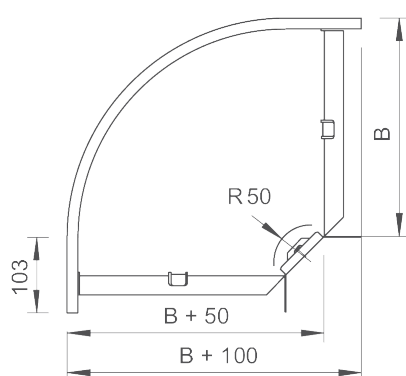

Угловая секция 90° 50-300 мм

Артикул: 6043216
Тип: RB 90 610 FS

Горизонтальная угловая секция 90° для всех типов кабельных лотков, высота боковой стенки которых составляет 60 мм.

Размеры

Тип	Ширина, мм	Упаковка, шт.	Вес, кг/100 шт.	Арт. №
RB 90 610 FS	100	1	56,000	6043216
RB 90 615 FS	150	1	86,000	6043208
RB 90 620 FS	200	1	110,000	6043224
RB 90 630 FS	300	1	165,000	6043232
RB 90 605 FT	50	1	98,000	7125098
RB 90 610 FT	100	1	60,000	7125100
RB 90 615 FT	150	1	93,000	7125189
RB 90 620 FT	200	1	118,000	7125220
RB 90 630 FT	300	1	179,500	7125305