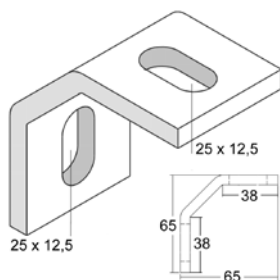

HDWVPIPE

Скоба крепежная

Стандартное исполнение

Горячее цинкование

Вариант исполнения DU

Duplex

Артикул	↑ мм	↔ мм	↔ мм	↔ мм	кг/шт.	📦	Наличие на складе	Ед. изм.
HDWVPIPE	65	65	6,50	-	0,190	50	✓	шт.