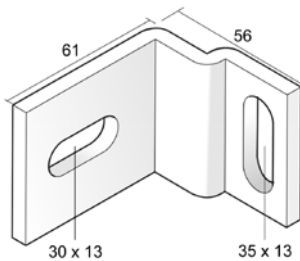

Для крепления HDIPE80S профиля к стене

Стандартное исполнение Горячее цинкование

Вариант исполнения DU Duplex

Артикул	↑ мм	↔ мм	↔ мм	↔ мм	кг/шт.	📦	Наличие на складе	Ед. изм.
HDKIPE	-		6,00	-	0,240	6	✓	шт.