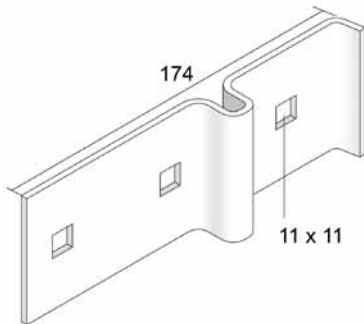

### Пластина соединительная HDIPE80S

Для соединения 2 профилей HDIPE80S под прямым углом

Стандартное исполнение Горячее цинкование

Вариант исполнения DU Duplex

Артикул	↑ мм	↔ мм	↔ мм	↔ мм	кг/шт.	📦	Наличие на складе	Ед. изм.
<b>HDDKIPE</b>	60		3,00	-	0,270	6	✓	шт.
Для монтажа с:								
- <b>HDB10.30</b>	-	-	M10	30	0,027	100		шт.
- <b>HDM10</b>	-	-	M10	-	0,010	100	✓	шт.
- <b>HDRO10</b>	-	-	M10	-	0,004	100	✓	шт.