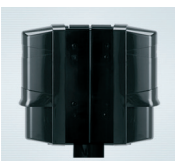

BC-3

Задняя крышка

Используется при установке извещателей на столбе

Совместимые извещатели:
AX-70TN / AX-130TN / AX-200TN
AX-100TF / AX-200TF

PCS-3

Боковая крышка

Используется при установке извещателей на столбе