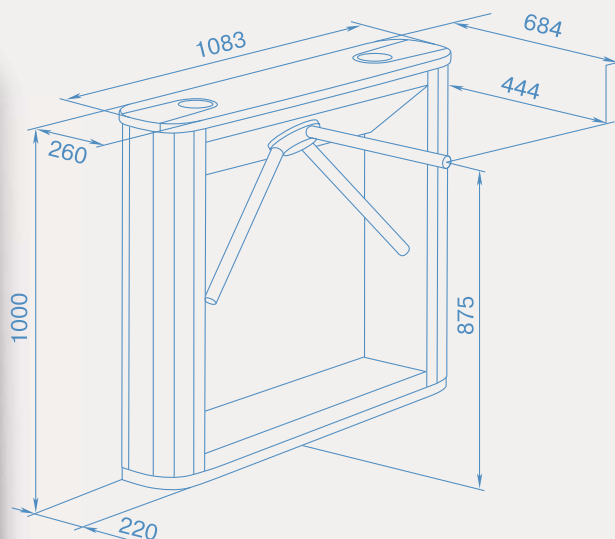

# ТУМБОВЫЙ ТУРНИКЕТ TTD-03.1

Светодиодная индикация

Механическая «Антипаника»

## Состав

- турникет со встроенной электроникой управления
- стандартные планки / механические планки «Антипаника»
- пульт дистанционного управления

## Применение

Возможна установка считывателей бесконтактных карт под крышку турникета – крышка из искусственного камня радиопрозрачна. При установке в ряд нескольких турникетов их корпуса формируют зону прохода, позволяя обойтись без установки дополнительных ограждений.

## Исполнение

Корпус – нержавеющая сталь или сталь, покрытая порошковой краской.

Нержавеющая сталь

Темно-серый с эффектом слюды

Крышка – искусственный камень

Темно-синий

Черный

Планки – нержавеющая сталь.