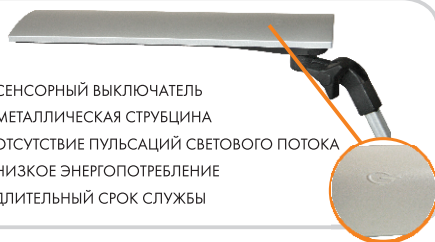

395x134x71

395x270x355

шт

251x310x217

- + СЕНСОРНЫЙ ВЫКЛЮЧАТЕЛЬ
- + МЕТАЛЛИЧЕСКАЯ СТРУБИНА
- + ОТСУТСТВИЕ ПУЛЬСАЦИЙ СВЕТОВОГО ПОТОКА
- + НИЗКОЕ ЭНЕРГОПОТРЕБЛЕНИЕ
- + ДЛИТЕЛЬНЫЙ СРОК СЛУЖБЫ

СОВРЕМЕННЫЕ

серебристый