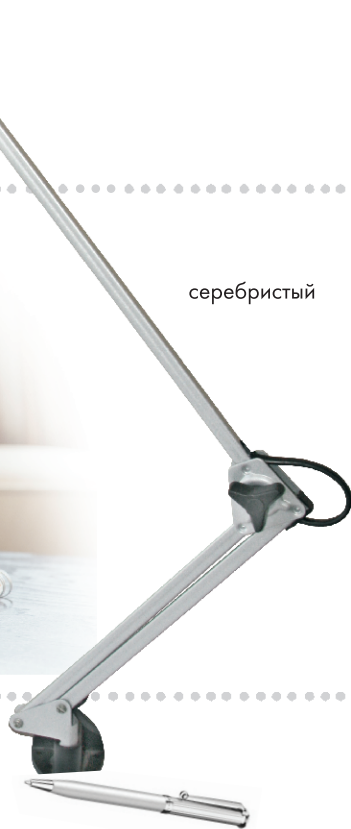

ТРАНСВУТ
Ц Е Н Т Р