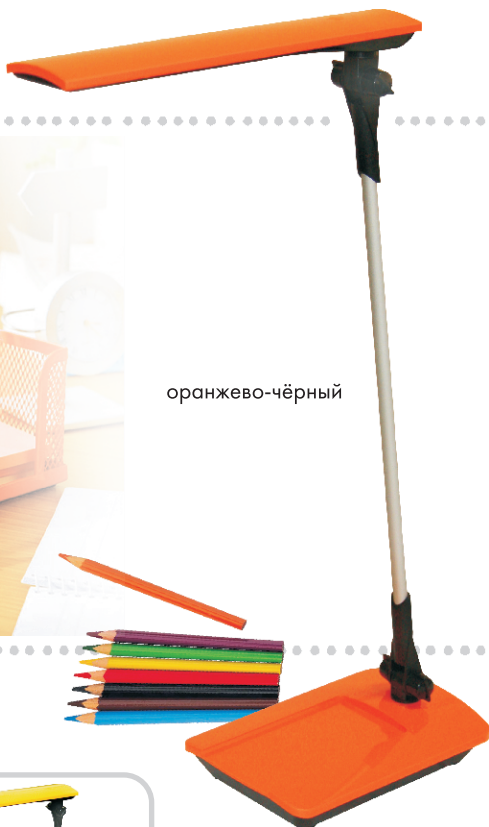

10

251x310x181

+ СЕНСОРНЫЙ ВЫКЛЮЧАТЕЛЬ

+ ОТСУТСТВИЕ ПУЛЬСАЦИИ СВЕТОВОГО ПОТОКА

ЯРКИЕ И СТИЛЬНЫЕ

оранжево-чёрный

зелёно-чёрный

жёлто-чёрный