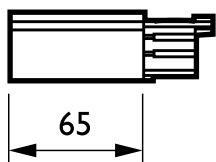

## RCS750 3-фазный шинопровод квадратного сечения

Цепь	3C [ 3-circuit track]
<b>Данные об изделии</b>	
Полный код продукта	871155938116999
Название продукта для заказа	ZRS750 EPSR WH (XTS12-3+41-3)
EAN/UPC — продукт	8711559381169
Код заказа	38116999

### Чертеж размеров

3-circuit square acc. ZRS750