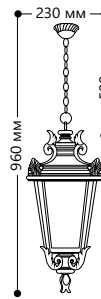

БЫТОВОЕ ОСВЕЩЕНИЕ | Садово-парковые светильники

«ПРАГА»

Материал корпуса - алюминий.
Материал рассеивателя - стекло.

НАПРЯЖЕНИЕ
230/50Hz

СТЕПЕНЬ
ЗАЩИТЫ IP44

МОЩНОСТЬ
МАХ 60W

ПАТРОН
E27

1- КЛАСС
ЗАЩИТЫ

ЧЕРНОЕ
ЗОЛОТО

ЧЕРНЫЙ

PL4002

Артикул
черный 11358

PL4004

Артикул
черный 11368

PL4005

Артикул
черный 11373

PL4003

Артикул
черный 11363 | ч. золото 11362