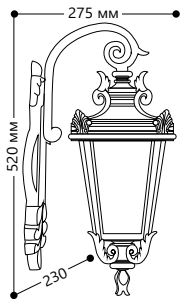

БЫТОВОЕ ОСВЕЩЕНИЕ | Садово-парковые светильники

«ПРАГА»

Материал корпуса - алюминий.
Материал рассеивателя - стекло.

НАПРЯЖЕНИЕ
230/50Hz

СТЕПЕНЬ
ЗАЩИТЫ IP44

МОЩНОСТЬ
МАХ 60W

ПАТРОН
E27

1- КЛАСС
ЗАЩИТЫ

ЧЕРНОЕ
ЗОЛОТО

ЧЕРНЫЙ

PL4002