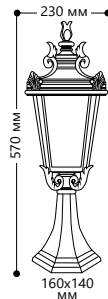

БЫТОВОЕ ОСВЕЩЕНИЕ | Садово-парковые светильники

«ПРАГА»

Материал корпуса - алюминий.
Материал рассеивателя - стекло.

НАПРЯЖЕНИЕ
230/50Hz

СТЕПЕНЬ
ЗАЩИТЫ IP44

МОЩНОСТЬ
МАХ 60W

ПАТРОН
E27

1- КЛАСС
ЗАЩИТЫ

ЧЕРНОЕ
ЗОЛОТО

ЧЕРНЫЙ

PL4002

Артикул
черный 11358

PL4004

Артикул
черный 11368

PL4005

Артикул
черный 11373

PL4003

Артикул
черный 11363 | ч. золото 11362