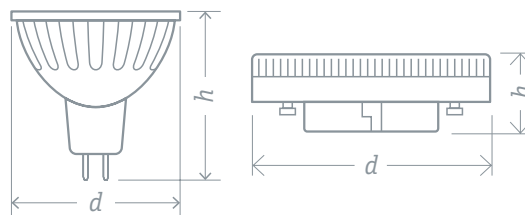

Код продукта	Мощность, Вт	Напряжение, В	Цветовая температура, К	Световой поток, лм	Угол рассеивания, град.	Тип цоколя	Форма	Размер, d x h, мм	Кол-во штук в коробке	Штрихкод
NLL-A60-10-230-2.7K-E27-DIMM	10	220-240	2700	800	270	E27	груша	60 x 108	10/100	4680043 14122 7
NLL-A60-10-230-4K-E27-DIMM	10	220-240	4000	850	270	E27	груша	60 x 108	10/100	4680043 14123 4
NLL-C37-7-230-2.7K-E14-FR-DIMM	7	220-240	2700	530	230	E14	свеча	37 x 105	10/100	4607136 94376 6
NLL-C37-7-230-4K-E14-FR-DIMM	7	220-240	4000	570	230	E14	свеча	37 x 105	10/100	4650074 61380 2
NLL-G45-7-230-2.7K-E27-DIMM	7	220-240	2700	530	230	E27	шар	47 x 90	10/100	4607136 94377 3
NLL-G45-7-230-4K-E27-DIMM	7	220-240	4000	570	230	E27	шар	47 x 90	10/100	4650074 61381 9
NLL-MR16-7-230-3K-GU5.3-DIMM	7	220-240	3000	500	120	GU5.3	MR16	50 x 48	10/100	4650074 61382 6
NLL-MR16-7-230-4K-GU5.3-DIMM	7	220-240	4000	530	120	GU5.3	MR16	50 x 48	10/100	4650074 61383 3
NLL-GX53-10-230-2.7K-DIMM	10	176-264	2700	750	120	GX53	«таблетка»	74 x 28	1/10/100	4650074 61631 5
NLL-GX53-10-230-4K-DIMM	10	176-265	4000	800	120	GX53	«таблетка»	74 x 28	1/10/100	4650074 61632 2