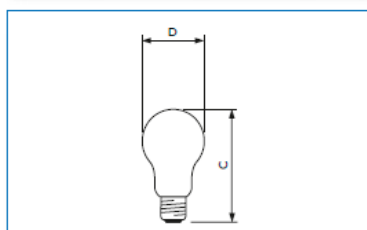

Standard Матовый, грушевидная колба

Описание

- Стандартные лампы накаливания с колбой грушевидной формы

Особенности

- Вакуумные (15 Вт) или газонаполненные (25 Вт и выше)

Области применения

- Лампы с матовыми колбами излучают приглушенный рассеянный свет, прекрасно подходящий для любых помещений

C МАКС., ММ	D НОМ., ММ
97	55

Standard E27 Матовый 230В

Колба	Цоколь	Мощность (Вт)	Напряжение (В)	Световой поток лампы (лм)	Срок службы при 50% отказов (ч)	Тип упаковки/ Форма упаковки	Код для заказа / ЕОС	Код GPC	Штрих-код / EAN1
A55	E27	40	230	415	1000	1СТ / 12X10F	872790002151684	926000005429	8727900021516
A55	E27	60	230	710	1000	1СТ / 12X10F	872790002158584	926000005224	8727900021585
A55	E27	75	230	930	1000	1СТ / 12X10F	872790002165384	926000006029	8727900021653