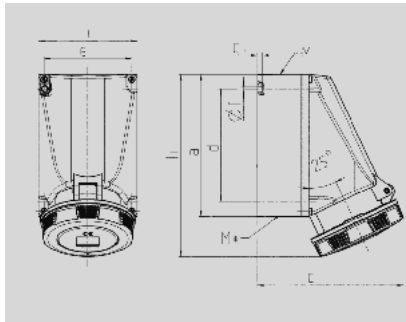

132A

6
SoftCONTACT

1 c , 2 (180°) c

: + P

	63 A
	4
	400 B
	6
	50-60
T	
	IP 67

Чертеж 1 MB 112	A			
	Полоса	3	4	5
Размеры, мм.	a	170	170	170
	b	118	118	118
	c	175	175	175
	d	134,5	134,5	134,5
	e	103	103	103
	f	6,1	6,1	6,1
	g.	6	6	6
	h	219	219	219
	M	40	40	40
	M*	2x40 (поиск) прорезать отверстие		
Макс. сечение кабеля до мм.		27	27	27
Клеммы для кабеля		6	6	6
сечением от до мм²		—25	—25	—25