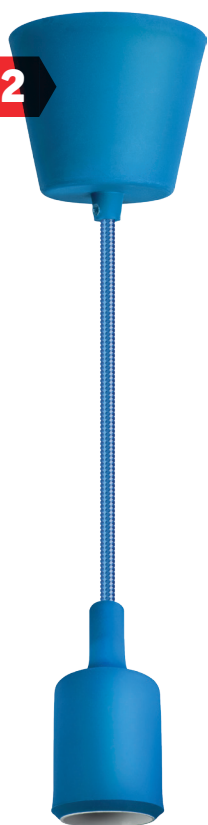

NIL-SF02

Декоративные подвесные светильники «Авангард» Navigator серии NIL-SF02 — идеальное решение для оформления современных интерьеров в стиле авангард, модерн, поп-арт. Отлично подойдут для освещения детских комнат.

- Кожух патрона изготовлен из силикона, патрон и потолочная чаша – из пластика
- Провод ПВС в тканевой оплетке (длина 1 м)
- Светильник представлен в 6 цветах

Код продукта	Макс. мощность, Вт	Патрон	Напряжение, В	Частота, Гц	Цвет	Сечение провода, мм ²	Кол-во штук в коробке	Штрихкод
NIL-SF02-001-E27	60	E27	230	50/60	белый	2 × 0,75	1/50	4650074 61522 6
NIL-SF02-008-E27	60	E27	230	50/60	черный	2 × 0,75	1/50	4650074 61523 3
NIL SF02-011-E27	60	E27	230	50/60	красный	2 × 0,75	1/50	4650074 61524 0
NIL SF02-012-E27	60	E27	230	50/60	синий	2 × 0,75	1/50	4650074 61525 7
NIL SF02-013-E27	60	E27	230	50/60	зеленый	2 × 0,75	1/50	4650074 61526 4
NIL SF02-015-E27	60	E27	230	50/60	желтый	2 × 0,75	1/50	4650074 61527 1