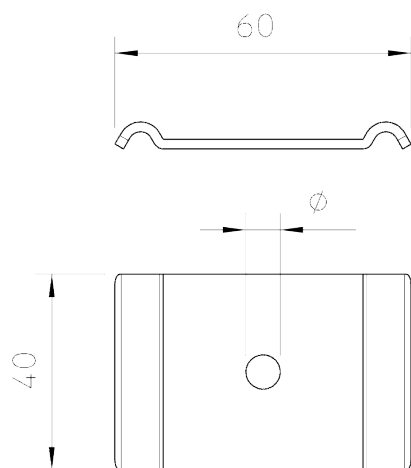

Центральный подвес

Артикул: 6015263
Тип: GKS 50 07 FS

Фиксатор для крепления проволочных лотков.

Размеры

Тип	Отверстие Ø, мм	Упаковка, шт.	Вес, кг/100 шт.	Арт. №
GKS 50 07 FS	7	50	4,000	6015263
GKS 50 11 FS	11	50	4,000	6015276
GKS 50 07 FT	7	50	4,100	6015271
GKS 50 11 FT	11	50	4,100	6015278