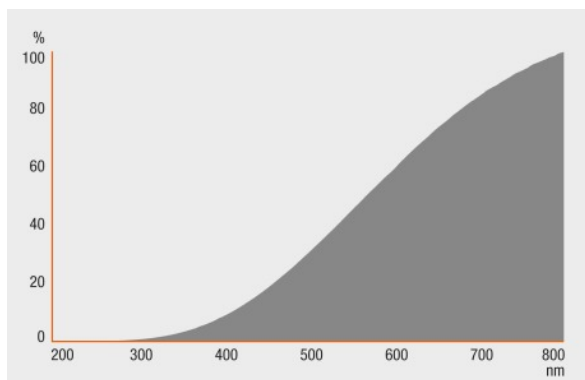

Техническое описание продукта

Распределение силы света

Spectral power distribution

Данные для заказа

Product code	Описание продукта	Упаковка (цена/шт.)	Размеры (длина x ширина x высота)	Объем	Вес брутто
4008321977755	HALOLINE PRO 160 W 230 V R7S	Shipping carton box 20	137 mm x 77 mm x 112 mm	1.18 dm³	310.00 g

The mentioned product code describes the smallest quantity unit which can be ordered. One shipping unit can contain one or more single products. When placing an order, for the quantity please enter single or multiples of a shipping unit.

Примечание

В заказ могут быть внесены изменения без предварительного уведомления. Проверьте информацию на наличие ошибок. Убедитесь, что информация актуальна.