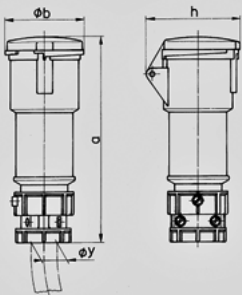

PowerTOP -

3962

Ampere	16 A
	5 .
	110 B
	4
	50-60
T	
	IP 44

Чертеж 3 MB 51/3	A Полоса	16			32		
		3	4	5	3	4	5
Размеры, мм.	a	165	180	190	214	214	223
	b	60	68	76	82	82	89
	h	76	84	90	92	92	99
	y	19	19	22	24,5	24,5	28,5
Клеммы для кабеля		1	1	1	2,5	2,5	2,5
сечением от до мм ²		—2,5	—2,5	—2,5	—6	—6	—6