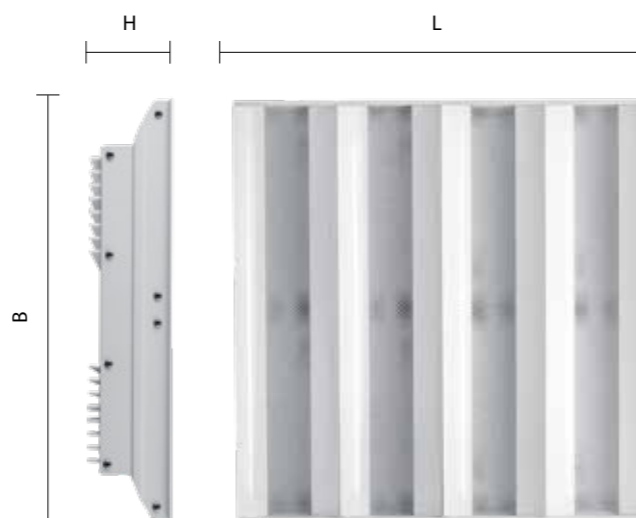

## Особенности

- Комплектуется блоком питания, встроенным в корпус светильника
- Комплектуется светодиодами тёпло-белыми (Т<sub>цв</sub> = 3 500 К) или нейтрально-белыми (Т<sub>цв</sub> = 5 000 К)
- Рассеиватель для минимизации слепящего действия. Доступно три типа: «колотый лед», «молочный», «призматический».
- Алюминиевый корпус, покрытый полиэфирной порошковой краской
- Материал рассеивателя: светотехнический акрил («колотый лед» и «призматический») или светостабилизированный поликарбонат («молочный»)

## Таблица модификаций

Наименование	Код	Мощность, Вт	Световой поток, лм	Тип рассеивателя	Способ установки	Размеры L x B x H, мм	Масса, кг (не более)
GALAD Арис ДВО03-20-101	07833	20	2500	колотый лед	встраиваемый	595x295x60	3,6
GALAD Арис ДВО03-20-102	07834	20	2300	молочный		595x295x60	3,6
GALAD Арис ДВО03-20-103	07835	20	2400	призматический		595x295x60	3,6
GALAD Арис ДВО03-40-001	04741	40	3400	колотый лед		595x595x60	5,4
GALAD Арис ДВО03-40-002	04742	40	3200	молочный		595x595x60	5,4
GALAD Арис ДВО03-40-003	04743	40	3300	призматический		595x595x60	5,4
GALAD Арис ДВО03-40-201	07836	40	3400	колотый лед		1195x295x60	5,4
GALAD Арис ДВО03-40-202	07837	40	3200	молочный		1195x295x60	5,4
GALAD Арис ДВО03-40-203	07838	40	3300	призматический		1195x295x60	5,4