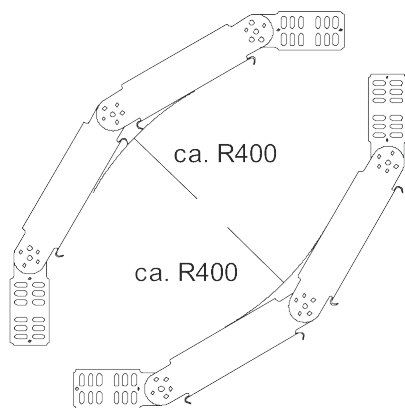

Регулируемый угол 90° вертикальный

Артикул: 7006322
Тип: RGBV 610 FS

Вертикальный регулируемый угол 90° для всех типов кабельных лотков с высотой боковой стенки 60 мм.

Размеры

Тип	Ширина, мм	Упаковка, шт.	Вес, кг/100 шт.	Арт. №
RGBV 610 FS	100	1	173,700	7006322
RGBV 615 FS	150	1	194,000	7006330
RGBV 620 FS	200	1	219,000	7006349
RGBV 630 FS	300	1	264,000	7006365
RGBV 640 FS	400	1	311,000	7006381
RGBV 650 FS	500	1	394,000	7006411
RGBV 660 FS	600	1	430,000	7006446
RGBV 610 FT	100	1	186,000	7079109
RGBV 615 FT	150	1	200,000	7079141
RGBV 620 FT	200	1	217,800	7079206
RGBV 630 FT	300	1	295,000	7079303
RGBV 640 FT	400	1	349,000	7079400
RGBV 645 FT	450	1	379,000	7079451
RGBV 650 FT	500	1	404,000	7079508
RGBV 660 FT	600	1	460,000	7079605
RGBV 675 FT	750	1	679,800	7079607
RGBV 690 FT	900	1	840,200	7079609