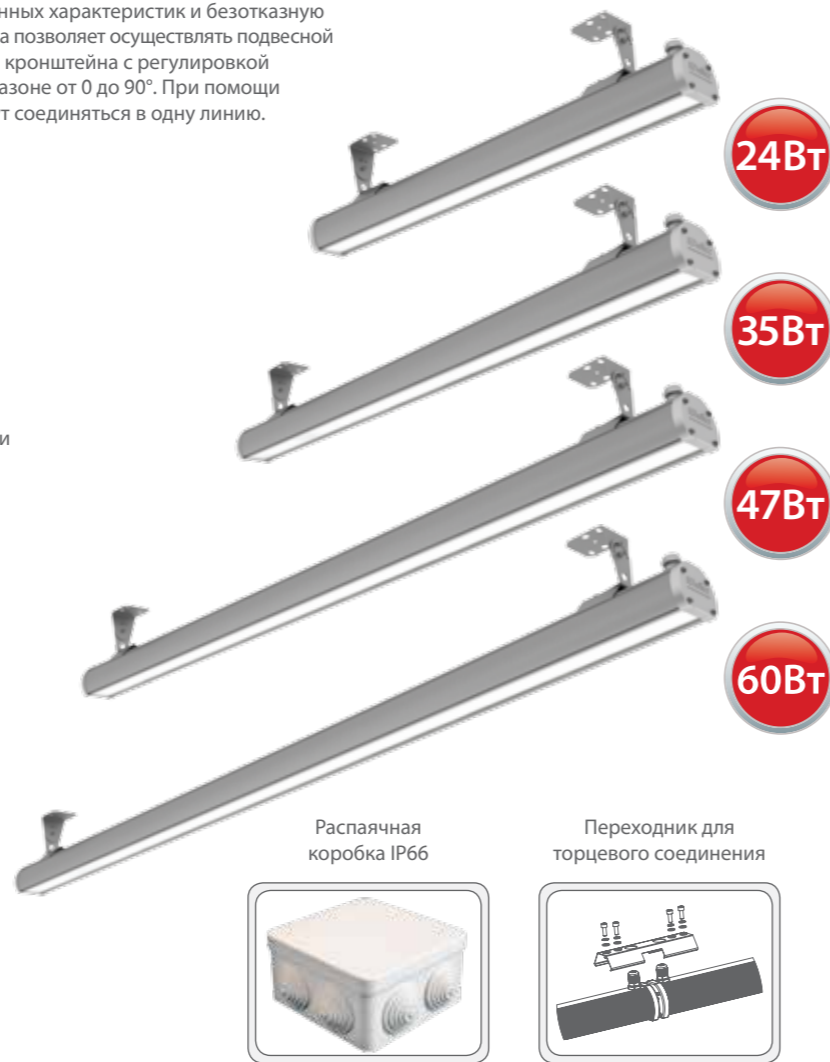

Промышленные линейные светодиодные светильники. Эффективная замена люминесцентных светильников с лампами ЛСП 1x18 Вт, 1x36 Вт, 1x58 Вт, 2x36 Вт.

ОБЩАЯ ИНФОРМАЦИЯ

Линейные светодиодные светильники, выполненные в алюминиевых корпусах с высокой степенью защиты от воздействия окружающей среды IP65. Светильники оснащаются ударопрочными качественными рассеивателями, устойчивыми к УФ-излучению. Продуманная конструкция теплоотвода гарантирует сохранение заявленных характеристик и безотказную работу светильника. Грамотная конструкция крепежного узла позволяет осуществлять подвесной (при помощи тросов) или накладной монтаж (при помощи кронштейна с регулировкой угла наклона). Регулировка угла наклона возможна в диапазоне от 0 до 90°. При помощи опционального торцевого переходника светильники могут соединяться в одну линию.

ПРЕИМУЩЕСТВА

- Светодиоды фирмы NICHIA, OSRAM, CREE;
- Подвесной или накладной монтаж;
- Степень защиты IP65;
- Регулировка угла наклона;
- Установка светильников в одну линию;
- Корпус выполнен из алюминия;
- Рассеиватель: опаловый или прозрачный;
- Для быстрого и надежного подключения к рабочей сети светильники оснащаются распаячной коробкой IP66.

ПРИМЕНЯЮТСЯ ДЛЯ ОСВЕЩЕНИЯ

- Промышленных объектов;
- Складских стеллажных хранилищ;
- Спортивных объектов;
- Подземных парковок и стоянок;
- Подсобных помещений;
- Автомоек;
- Объектов ЖКХ.