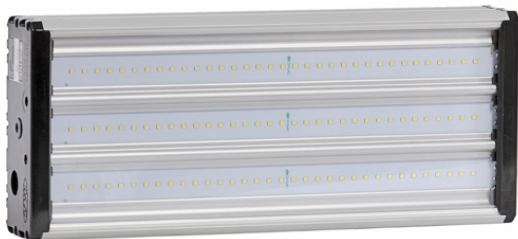

УСС 65

Данные о продукции

Светотехнические характеристики

Световой поток с прозрачным стеклом, лм	7000	Световой поток с матовым стеклом, лм	4900
Тип кривой силы света	Д	Эффективность светильника, лм/Вт	115
Коррелированная цветовая температура, К	5000	Угол излучения 2 θ 0,5 , град	120
Класс светораспределения по ГОСТ Р 54350-2011	П	Производитель светодиодов	Nichia

Общие характеристики

Диапазон рабочих температур, С°	от -60 до +45	Степень защиты от внешних воздействий, IP	67
Вид климатического исполнения	УХЛ1	Материал корпуса	алюминий
Материал защитного стекла	поликарбонат	Гарантийный срок эксплуатации, годы	3