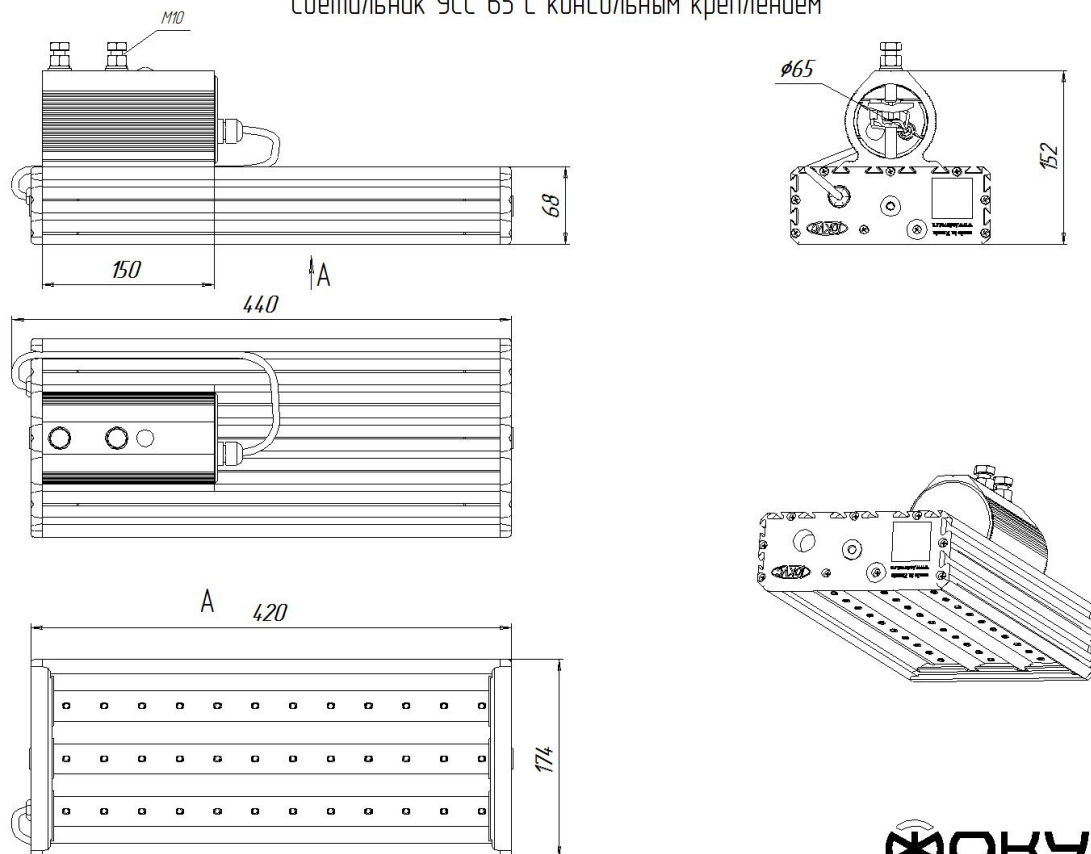

Светильник УСС 65 с консольным креплением