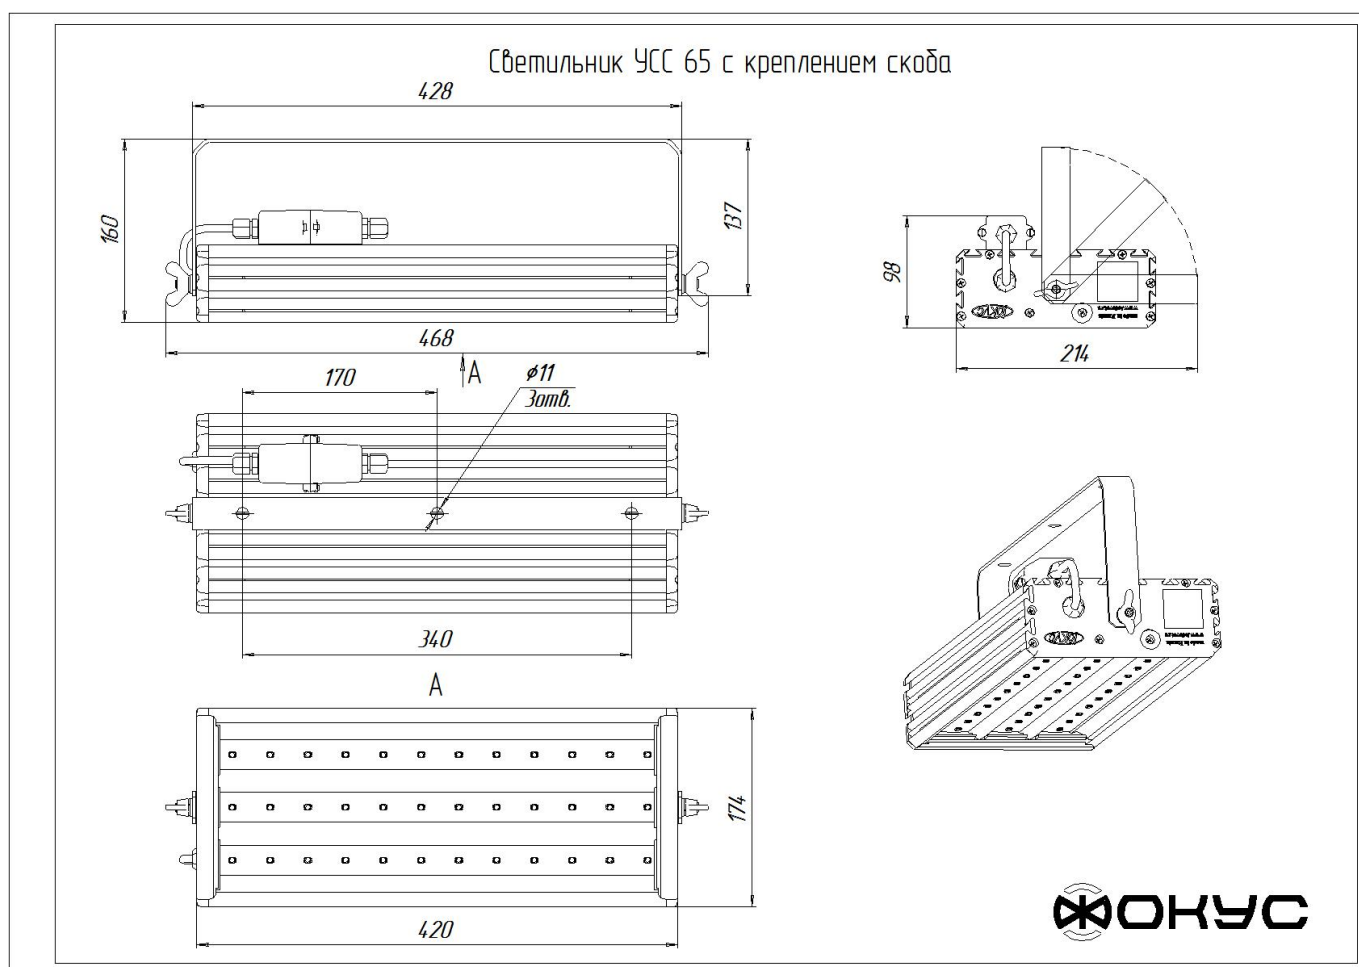

Светильник УСС 65 крепление на трос

Размеры

Без упаковки, с консольным креплением, мм	420x174x152	Без упаковки, с креплением скоба, мм	468x214x98
Без упаковки, с креплением трос, мм	420x205x112	Без упаковки, с потолочным креплением, мм	420x205x87
Объём в упаковке, с консольным креплением, м³	0,015	Объём в упаковке, с креплением скоба, м³	0,015
Объём в упаковке, с креплением трос, м³	0,015	Объём в упаковке, с потолочным креплением, м³	0,009
Размеры в упаковке, с консольным креплением, мм	480x190x165	Размеры в упаковке, с креплением скоба, мм	465x190x160
Размеры в упаковке, с креплением на трос, мм	465x190x160	Размеры в упаковке, с потолочным креплением, мм	485x205x85

Чертежи