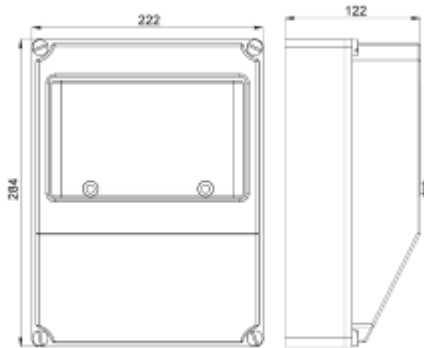

Технические данные

Технические характеристики

Напряжение на вводе, В.	~380
Распределяемое напряжение, В.	~380
Суммарная мощность/ток подключаемых потребителей, кВт/А.	32/48
Степень защиты, IP.	44
Диапазон рабочих температур, °С	-25 + 40°С

Комплектующие

Наименование	Кол-во	Ед.изм.	Страна производства
Корпус пластиковый IP67	1	шт.	Испания
Розетка CEE 32А 3Р+N+E IP44*	1	шт.	Австрия
Розетка CEE 16А 3Р+N+E IP44*	1	шт.	Австрия
Сальник M25	1	шт.	Германия
Автомат выкл 32А/3П/6кА/С*	1	шт.	Австрия
Автомат выкл 16А/3П/6кА/С*	1	шт.	Австрия
Провод TOPFLEX H05V-K&H07V-K		м.	Испания

*Марка аппаратов защиты и силовых разъемов может быть изменена, на аналогичные по характеристикам по усмотрению производителя или желанию заказчика.

					<i>Contactica</i>						
					<i>Alpenbox 0010007</i>			<i>Лит.</i>	<i>Масса</i>	<i>Масштаб</i>	
<i>Изм.</i>	<i>Лист</i>	<i>№ докум.</i>	<i>Подп.</i>	<i>Дата</i>							
<i>Разраб.</i>											
<i>Пров.</i>											
<i>Т. контр.</i>					<i>Alpenbox 0010007</i>			<i>Лист</i>	<i>1</i>	<i>Листов</i>	<i>2</i>
<i>Н. контр.</i>								<i>ООО «МегаГруп»</i>			
<i>Утв.</i>