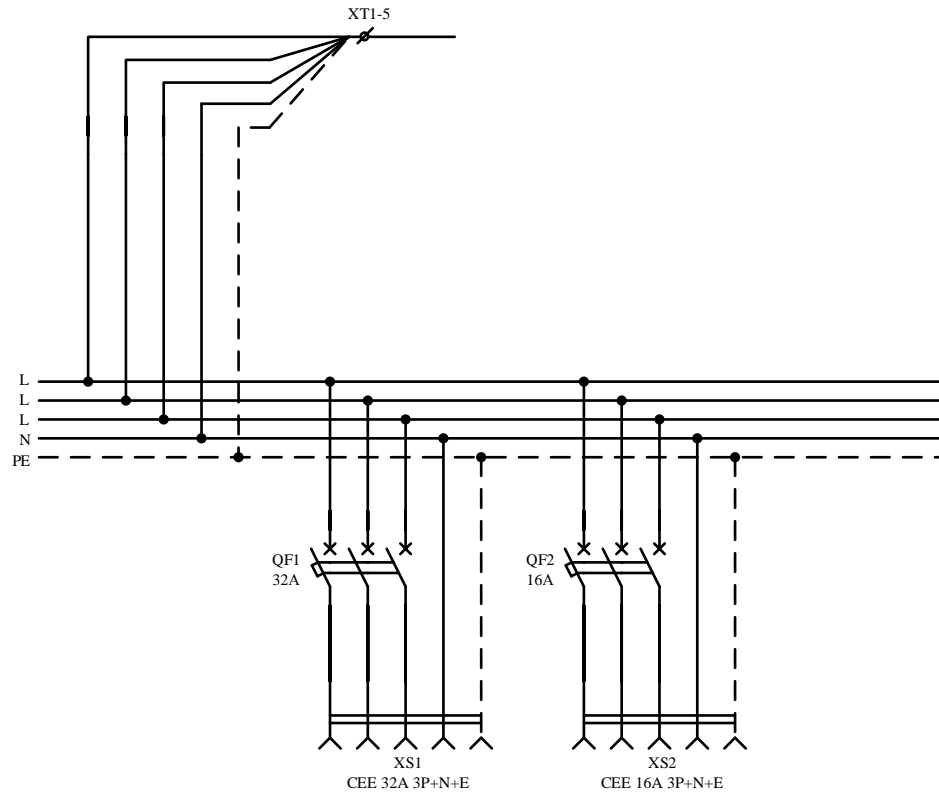

<i>Contactica</i>			
						<i>Лист</i>	<i>Масса</i>	<i>Масштаб</i>
<i>Изм.</i>	<i>Лист</i>	<i>№ докум.</i>	<i>Подп.</i>	<i>Дата</i>	<i>Alpenbox 0010007</i>			
<i>Разраб.</i>								
<i>Пров.</i>								
<i>Т. контр.</i>					<i>Лист 2</i>		<i>Листов 2</i>	
<i>Н. контр.</i>					<i>Alpenbox 0010007</i>			
<i>Утв.</i>								
					<i>ООО «МегаГруп»</i>