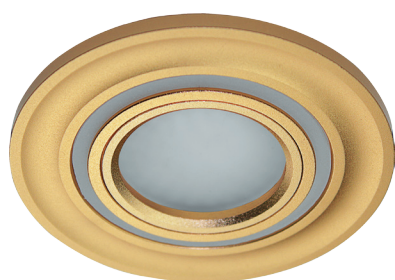

Арт. 29711

Арт. 29709

Арт. 29710

Элегантный встраиваемый светильник **CD600** со светодиодной подсветкой украсит интерьер и обеспечит дополнительное освещение как в жилом, так и в офисном помещении. Светильник может устанавливаться как в подвесные, так и в натяжные потолки. Оборудован драйвером для подключения светодиодной подсветки для прямого включения в сеть 230V и в качестве основного источника света используются лампы типа MR16, рассчитанные на напряжение питания 12V с цоколем G5.3.

Артикул	29709	29710	29711
Мощность:		50W	
Напряжение:	12V (лампа) + 230V (драйвер LED)		
Патрон:	G5.3		
Лампа:	MR16		
Кол-во светодиодов:	15LED		
Цветовая тем-ра LED-подсветки:	4000K		
Материал:	металл		
Размеры:	Ø100 × 25мм		
Встраиваемый размер:	Ø70мм		
Цвет светильника:	хром	золото	белый
Класс защиты:	II		