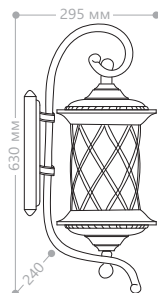

## «ТИРОЛЬ» БОЛЬШИЕ

Материал корпуса - алюминий.  
Материал рассеивателя - стекло.

230V/  
50Hz

IP44

100W  
мощность

E27  
патрон

**PL5031**

**PL5035**

**PL5036**

**PL5037**

**PL5038**

**PL5039**

**PL5031**

Артикул  
11513

**PL5035**

Артикул  
11514

**PL5036**

Артикул  
11515

**PL5037**

Артикул  
11516

**PL5038**

Артикул  
11517

2x100W  
мощность

**PL5039**