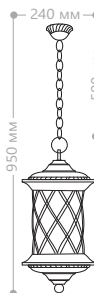

## «ТИРОЛЬ» БОЛЬШИЕ

Материал корпуса - алюминий.  
Материал рассеивателя - стекло.

230V/  
50Hz

IP44

100W  
мощность

E27  
патрон

**PL5031**

**PL5035**

**PL5036**

**PL5037**

**PL5038**

**PL5039**

**PL5031**

Артикул  
11513

**PL5035**

Артикул  
11514

**PL5036**

Артикул  
11515

**PL5037**

Артикул  
11516

**PL5038**

Артикул  
11517

2x100W  
мощность

**PL5039**