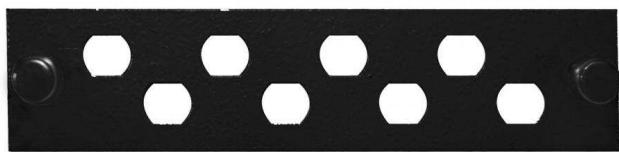

Модульные панели 130x30 мм

Модульные (лицевые) панели 130x30 мм

(/catalog/img/opticheskie-

boksy/litcevaya_panel_modul_FO-FP-W140H42-8FCST-BK.jpg)

FO-FP-W140H42-8FC/ST-BK

Лицевая панель (модуль) для установки 8-FC(ST), черная

(/catalog/img/opticheskie-

boksy/litcevaya_panel_modul_FO-FP-W140H42-8FCST-GY.jpg)

FO-FP-W140H42-8FC/ST-GY

Лицевая панель (модуль) для установки 8-FC(ST), серая

(/catalog/img/opticheskie-

boksy/litcevaya_panel_modul_FO-FP-W140H42-8SCDLC-GY.jpg)

FO-FP-W140H42-8SC/DLC-GY

Лицевая панель (модуль) для установки 8-SC(DLC), с отверстиями M2 для крепления адаптера, серая

(/catalog/img/opticheskie-

boksy/litcevaya_panel_modul_FO-FP-W140H42-8SCDLC-BK.jpg)

- Корпус: листовая сталь 1,5 мм
- Отделка поверхности: порошковая краска серого (GY) или черного (BK) цвета

Партномер	Размеры, мм	Совместимые адаптеры	Цвет

		Тип	Макс. кол-во	
FO-FP-W140H42-8FC/ST-BK	130x30	FC, ST	8	черный
FO-FP-W140H42-8FC/ST-GY	130x30	FC, ST	8	серый
FO-FP-W140H42-8SC/DLC-BK	130x30	SC, duplex LC	8	черный
FO-FP-W140H42-8SC/DLC-GY	130x30	SC, duplex LC	8	серый
FO-FR-W140H42-BK	130x30	заглушка без отверстий под установку адаптеров		черный
FO-FR-W140H42-GY	130x30	заглушка без отверстий под установку адаптеров		серый