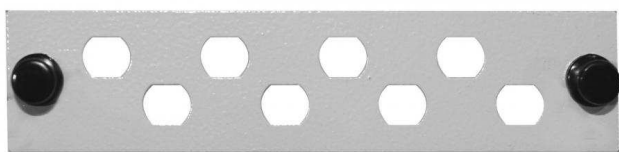

Модульные панели 130x30 мм

Модульные (лицевые) панели 130x30 мм

(/catalog/img/opticheskie-

boksy/litcevaya_panel_modul_FO-FP-W140H42-8FCST-BK.jpg)

FO-FP-W140H42-8FC/ST-BK

Лицевая панель (модуль) для установки 8-FC(ST), черная

(/catalog/img/opticheskie-

boksy/litcevaya_panel_modul_FO-FP-W140H42-8FCST-GY.jpg)

FO-FP-W140H42-8FC/ST-GY

Лицевая панель (модуль) для установки 8-FC(ST), серая

(/catalog/img/opticheskie-

boksy/litcevaya_panel_modul_FO-FP-W140H42-8SCDLC-GY.jpg)

FO-FP-W140H42-8SC/DLC-GY

Лицевая панель (модуль) для установки 8-SC(DLC), с отверстиями M2 для крепления адаптера, серая

(/catalog/img/opticheskie-

boksy/litcevaya_panel_modul_FO-FP-W140H42-8SCDLC-BK.jpg)

- Корпус: листовая сталь 1,5 мм
- Отделка поверхности: порошковая краска серого (GY) или черного (BK) цвета

Партномер	Размеры, мм	Совместимые адаптеры	Цвет

		Тип	Макс. кол-во	
FO-FP-W140H42-8FC/ST-BK	130x30	FC, ST	8	черный
FO-FP-W140H42-8FC/ST-GY	130x30	FC, ST	8	серый
FO-FP-W140H42-8SC/DLC-BK	130x30	SC, duplex LC	8	черный
FO-FP-W140H42-8SC/DLC-GY	130x30	SC, duplex LC	8	серый
FO-FR-W140H42-BK	130x30	заглушка без отверстий под установку адаптеров		черный
FO-FR-W140H42-GY	130x30	заглушка без отверстий под установку адаптеров		серый