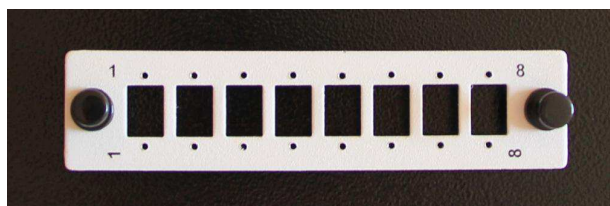

Модульные панели 130x30 мм

Модульные (лицевые) панели 130x30 мм

(/catalog/img/opticheskie-

boksy/litcevaya_panel_modul_FO-FP-W140H42-8FCST-BK.jpg)

FO-FP-W140H42-8FC/ST-BK

Лицевая панель (модуль) для установки 8-FC(ST), черная

(/catalog/img/opticheskie-

boksy/litcevaya_panel_modul_FO-FP-W140H42-8FCST-GY.jpg)

FO-FP-W140H42-8FC/ST-GY

Лицевая панель (модуль) для установки 8-FC(ST), серая

(/catalog/img/opticheskie-

boksy/litcevaya_panel_modul_FO-FP-W140H42-8SCDLC-GY.jpg)

FO-FP-W140H42-8SC/DLC-GY

Лицевая панель (модуль) для установки 8-SC(DLC), с отверстиями M2 для крепления адаптера, серая

(/catalog/img/opticheskie-

boksy/litcevaya_panel_modul_FO-FP-W140H42-8SCDLC-BK.jpg)

- Корпус: листовая сталь 1,5 мм
- Отделка поверхности: порошковая краска серого (GY) или черного (BK) цвета

Партномер	Размеры, мм	Совместимые адаптеры	Цвет

		Тип	Макс. кол-во	
FO-FP-W140H42-8FC/ST-BK	130x30	FC, ST	8	черный
FO-FP-W140H42-8FC/ST-GY	130x30	FC, ST	8	серый
FO-FP-W140H42-8SC/DLC-BK	130x30	SC, duplex LC	8	черный
FO-FP-W140H42-8SC/DLC-GY	130x30	SC, duplex LC	8	серый
FO-FR-W140H42-BK	130x30	заглушка без отверстий под установку адаптеров		черный
FO-FR-W140H42-GY	130x30	заглушка без отверстий под установку адаптеров		серый