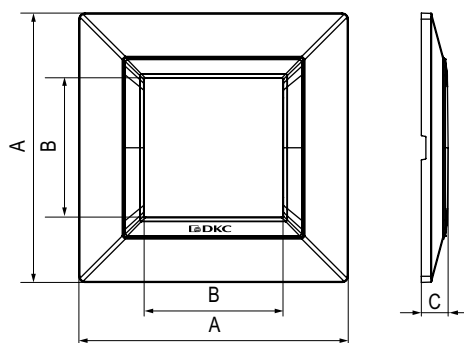

Черная рамка из металла для настенного монтажа

Назначение:

- декоративное оформление серии "Avanti";
- монтаж в стену на каркас ЭУИ "Avanti" (код 4400802).

Характеристики:

- дизайн разработан Luca Mertelli;
- материал – металл;
- покрытие – порошковая краска.

Тип рамки	Одноместная	Двухместная	Трехместная
Кол-во модулей	2	2+2	2+2+2
Изображение			
Установочный размер, мм	90x90	90x160	90x230
Черный квадрат	4402852	4402854	4402856

Золотистая рамка из металла для настенного монтажа

Тип рамки	Одноместная	Двухместная	Трехместная
Кол-во модулей	2	2+2	2+2+2
Изображение			
Установочный размер, мм	90x90	90x160	90x230
Желтое золото	4408852	4408854	4408856