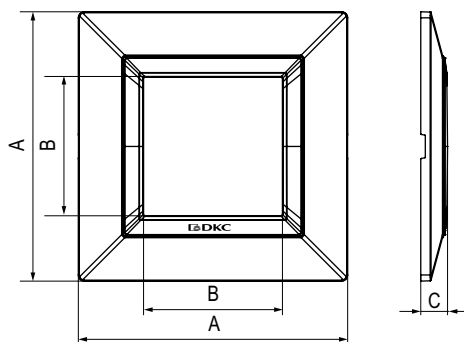

Черная рамка из металла для настенного монтажа

Назначение:

- декоративное оформление серии "Avanti";
- монтаж в стену на каркас ЭУИ "Avanti" (код 4400802).

Характеристики:

- дизайн разработан Luca Mertelli;
- материал – металл;
- покрытие – порошковая краска.

Тип рамки	Одноместная	Двухместная	Трехместная
Кол-во модулей	2	2+2	2+2+2
Изображение			
Установочный размер, мм	90x90	90x160	90x230
Черный квадрат	4402852	4402854	4402856

Золотистая рамка из металла для настенного монтажа

Тип рамки	Одноместная	Двухместная	Трехместная
Кол-во модулей	2	2+2	2+2+2
Изображение			
Установочный размер, мм	90x90	90x160	90x230
Желтое золото	4408852	4408854	4408856