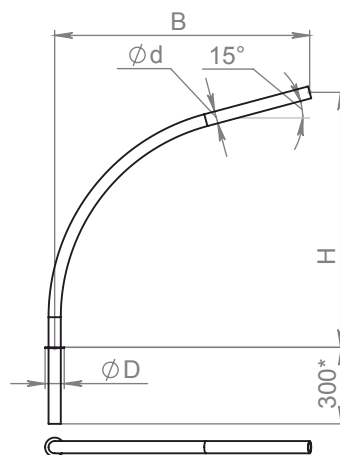

Кронштейны для консольных светильников с кольцом (на круглоконические и граненые опоры)

для одного консольного светильника:

Обозначение	Размеры кронштейна, мм				Вес
	Высота H	Вылет B	Кольцо D	Труба d	кг
K1K-0,5-0,5-0,075-0,048	500	500	75	48	5
K1K-0,5-1,0-0,075-0,048	500	1000	75	48	7
K1K-0,5-1,5-0,075-0,048	500	1500	75	48	9
K1K-1,0-1,0-0,075-0,048	1000	1000	75	48	9
K1K-1,0-1,5-0,075-0,048	1000	1500	75	48	10
K1K-1,0-2,0-0,075-0,048	1000	2000	75	48	12
K1K-1,5-1,5-0,075-0,048	1500	1500	75	48	12
K1K-1,5-2,0-0,075-0,048	1500	2000	75	48	14
K1K-1,5-2,5-0,075-0,048	1500	2500	75	48	16
K1K-2,0-2,0-0,075-0,048	2000	2000	75	48	16
K1K-2,0-2,5-0,075-0,06	2000	2500	75	57	22
K1K-2,5-2,5-0,075-0,06	2500	2500	75	57	24

под заказ изготовление на опоры с диаметром верха 100, 150мм и т.д.

для двух консольных светильников:

Обозначение	Размеры кронштейна, мм				Вес
	Высота H	Вылет B	Кольцо D	Труба d	кг
K2K-1,0-1,0-0,075-0,048-0	1000	1000	75	48	15
K2K-1,0-1,5-0,075-0,048-0	1000	1500	75	48	19
K2K-1,0-2,0-0,075-0,048-0	1000	2000	75	48	22
K2K-1,5-1,5-0,075-0,048-0	1500	1500	75	48	22
K2K-1,5-2,0-0,075-0,048-0	1500	2000	75	48	26
K2K-1,5-2,5-0,075-0,048-0	1500	2500	75	48	30
K2K-2,0-2,0-0,075-0,048-0	2000	2000	75	48	30
K2K-2,0-2,5-0,075-0,06-0	2000	2500	75	57	40
K2K-2,5-2,5-0,075-0,06-0	2500	2500	75	57	44
K2K-0,5-0,5-0,075-0,048-(15-180)	500	500	75	48	9
K2K-0,5-1,0-0,075-0,048-(15-180)	500	1000	75	48	12
K2K-0,5-1,5-0,075-0,048-(15-180)	500	1500	75	48	15
K2K-1,0-1,0-0,075-0,048-(15-180)	1000	1000	75	48	15
K2K-1,0-1,5-0,075-0,048-(15-180)	1000	1500	75	48	19
K2K-1,0-2,0-0,075-0,048-(15-180)	1000	2000	75	48	22
K2K-1,5-1,5-0,075-0,048-(15-180)	1500	1500	75	48	22
K2K-1,5-2,0-0,075-0,048-(15-180)	1500	2000	75	48	26
K2K-1,5-2,5-0,075-0,048-(15-180)	1500	2500	75	48	30
K2K-2,0-2,0-0,075-0,048-(15-180)	2000	2000	75	48	30
K2K-2,0-2,5-0,075-0,06-(15-180)	2000	2500	75	57	40
K2K-2,5-2,5-0,075-0,06-(15-180)	2500	2500	75	57	44

под заказ изготовление на опоры с диаметром верха 100, 150мм и т.д.