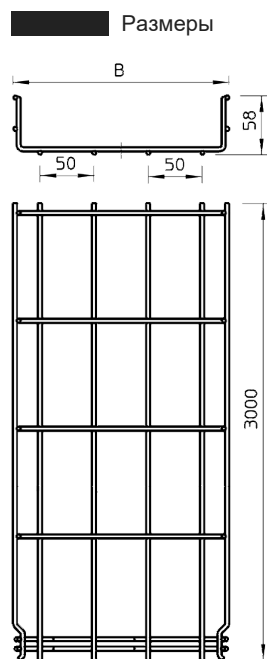

Проволочный лоток GR-Magic° 55

Артикул: 6001070
Тип: GRM 55 50VA4301

Проволочный лоток с соединителем соответствующей формы со сторонами высотой 55 мм.

Тип	Ширина, мм	Проволока Ø, мм	Упаковка, м	Вес, кг/100 м	Арт. №
GRM 55 50VA4301	50	3,9	3	67,000	6001070
GRM 55 100VA4301	100	3,9	3	72,666	6001072
GRM 55 150VA4301	150	3,9	3	88,000	6001074
GRM 55 200VA4301	200	3,9	3	99,000	6001076
GRM 55 300VA4301	300	4,8	3	191,100	6001078
GRM 55 400VA4301	400	4,8	3	243,000	6001080
GRM 55 500VA4301	500	4,8	3	287,000	6001082
GRM 55 600VA4301	600	4,8	3	331,000	6001085
GRM 55 50VA4401	50	3,9	3	67,000	6001087
GRM 55 100VA4401	100	3,9	3	72,666	6001088
GRM 55 150VA4401	150	3,9	3	88,000	6001090
GRM 55 200VA4401	200	3,9	3	99,000	6001091
GRM 55 300VA4401	300	4,8	3	191,100	6001093
GRM 55 400VA4401	400	4,8	3	243,000	6001095
GRM 55 500VA4401	500	4,8	3	287,000	6001097
GRM 55 600VA4401	600	4,8	3	331,000	6001099

Диаграмма нагрузки