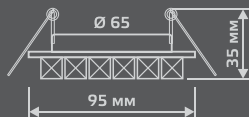

## BL039

LED

Тип лампы	GU5.3
Максимальная мощность	50 Вт
Степень защиты	IP20
Материал	стекло
Цвет	кристалл/хром
Цвет свечения	теплый белый
Количество в упаковке	1/40

ЛАМПА

СВЕТОДИОДНАЯ  
ПОДСВЕТКА

BACKLIGHT