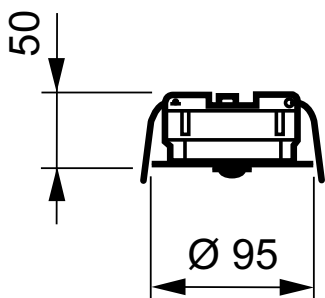

OccuSwitch

LRM1070/00 Sensr Mov Det St

OccuSwitch – это датчик движения со встроенным выключателем. Он позволяет выключать освещение в пустом помещении и экономить до 30% на электроэнергии. OccuSwitch может переключать любую нагрузку до 6 А и контролировать помещения площадью от 20 до 25 м². Съёмный сетевой разъем обеспечивает простоту установки и монтажа OccuSwitch на потолке. Для упрощения, ускорения и правильной установки доступен отдельный кабель Wieland

Данные о продукции

Данные об изделии		Нумератор — упаковок на внешний короб	
Полный код продукта	871155973138499	Материал № (12NC)	913700327803
Название продукта для заказа	LRM1070/00 SENSr MOV DET ST	Вес нетто (шт.)	0.200 kg
EAN/UPC — продукт	8711559731384		
Код заказа	73138499		
Нумератор — количество на упаковку	1		

Чертеж размеров

Product

LRM1070/00 SENSR MOV DET ST

LRM1070/00 SENSR MOV DET ST