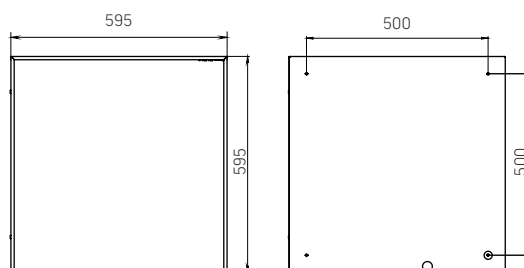

- В корпусе светильника подготовлены трафареты формованных отверстий диаметром 6 мм для накладного монтажа. При необходимости установки светильников на ровную поверхность трафареты пробиваются отверткой.