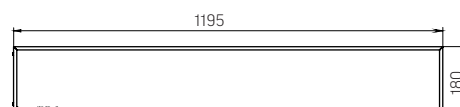

- В корпусе светильника подготовлены трафареты формованных отверстий диаметром 6 мм для накладного монтажа. При необходимости установки светильников на ровную поверхность трафареты пробиваются отверткой.