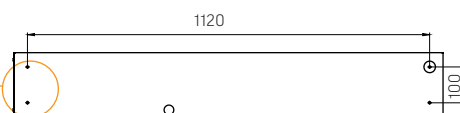

- В корпусе светильника подготовлены трафареты формованных отверстий диаметром 6 мм для накладного монтажа. При необходимости установки светильников на ровную поверхность трафареты пробиваются отверткой.