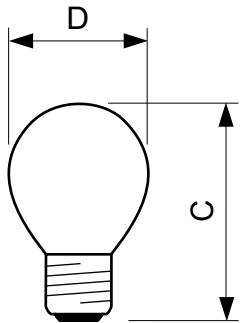

Standard Lustre P45 frosted

STAN 60W E27 230V P45 FR 1CT/10X10F

Сферические вакуумные или газонаполненные лампы накаливания с матированной колбой и цоколем типа E

Данные о продукции

Общая информация	
Цоколь	E27 [E27]
Рабочее положение	S90 [Standing +/-90D or Base Down (BDH)]
Номинальный срок службы (ном.)	1000 h
Технические характеристики освещения	
Светоотдача (ном.)	640 lm
Коэффициент цветопередачи (ном.)	100
Эксплуатационные и электрические характеристики	
Power (Rated) (Nom)	60 W
Напряжение (ном.)	230 V
Системы управления и регулировка яркости света	
Возможность изменения яркости света	Yes
Механические компоненты и корпус	
Финишная обработка колбы	Frosted (FR)
Информация о цоколе	na [-]

Форма нити накаливания	-
Соответствие требованиям и область применения	
Метка энергоэффективности (EEL)	F
Энергопотребление кВт-час/1000 ч	60 kWh
Данные об изделии	
Полный код продукта	871150003321550
Название продукта для заказа	Standard 60W E27 230V P45 FR 1CT/10X10F
EAN/UPC — продукт	8711500033215
Код заказа	03321550
Нумератор — количество на упаковку	1
Нумератор— упаковок на внешний короб	100
Материал № (12NC)	926000003568
Вес нетто (шт.)	14.550 g
ILCOS Code	IBP/F-60-230-E27-45

Standard Lustre P45 frosted

Чертеж размеров

Product	D	C (max)
Standard 60W E27 230V P45 FR 1CT/10X10F	45 mm	73 mm

LUS STD 60W E27 230V P45 FR