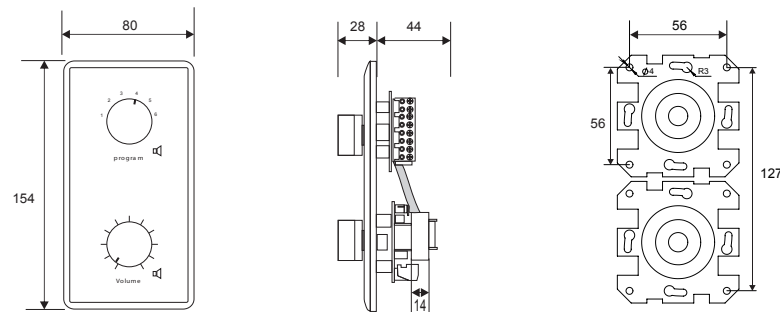

Мощность	36 Вт
Напряжение	100 В
Ступени регулировки	10 (+ выкл.)
Шаг переключения	3 дБ
Реле принуд.отключения	24 В / 20 мА
Рабочая температура	от -10 °С до +40 °С
Цвет	Белый
Материал корпуса	Пластик (ABS)
Габариты (Ш × В × Г)	80 × 154 × 67 мм
Масса (нетто)	0.30 кг

Габариты и установочные размеры (мм)

Схема подключения