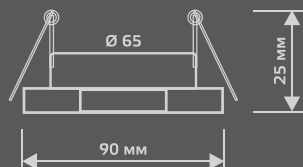

BL069

LED

Тип лампы	GU5.3
Максимальная мощность	50 Вт
Степень защиты	IP20
Материал	стекло
Цвет	черный/серебро/хром
Цвет свечения	холодный белый
Количество в упаковке	1/40

ЛАМПА

СВЕТОДИОДНАЯ
ПОДСВЕТКА

BACKLIGHT